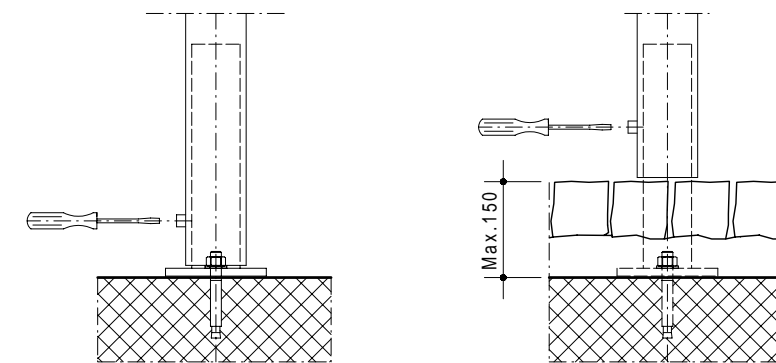

ECOBX C900 (C300 + C300A + C300A)

Trattamento: Ferro zincato a bagno	Alu ossidato naturale	N° pezzi
Committente:		N° ordine
Modello: ECOBOX C	Materiale: FERRO - STAHL	Data: Sett. 05
Descrizione COPERTURA CICLI E MOTOCICLI " ECOBOX C "		Disegnato: GB
ÜBERDACHUNGEN FAHRRÄDER UND MOTORRÄDER " ECOBOX C "		Scala: ---
Weberrütstrasse 9 8833 Samstagern T 044 783 22 88 F 044 783 22 87 info@kernag.ch www.kernag.ch		N° dis. / Articolo <h2>ECOBX C900</h2>