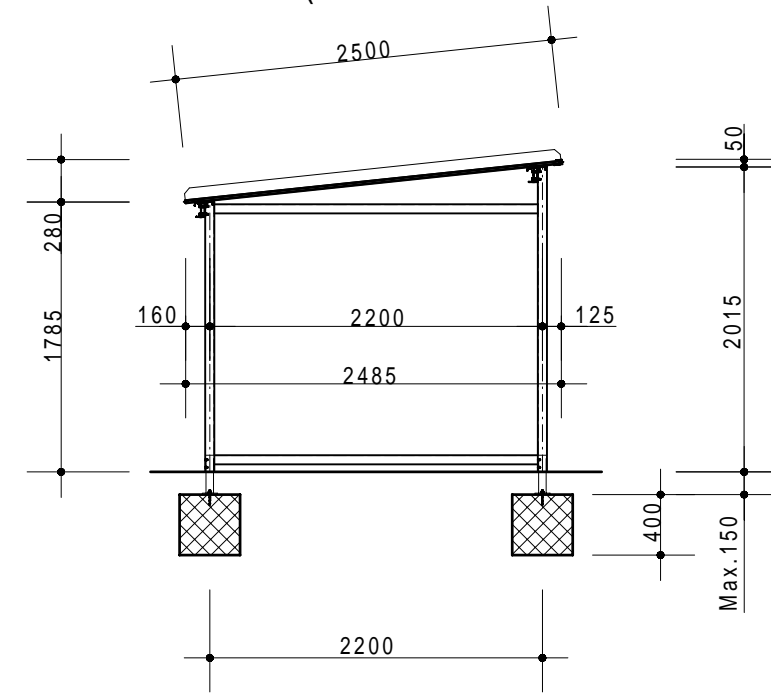

ECOBX C900 (C300 + C300A + C300A)

Trattamento: Ferro zincato a bagno	Alu ossidato naturale	N° pezzi
Committente:		N° ordine
Modello: ECOBOX C	Materiale: FERRO - STAHL	Data: Sett. 05
Descrizione COPERTURA CICLI E MOTOCICLI " ECOBOX C "		Disegnato: GB
ÜBERDACHUNGEN FAHRRÄDER UND MOTORRÄDER " ECOBOX C "		Scala: ---
Weberrütstrasse 9 8833 Samstagern T 044 783 22 88 F 044 783 22 87 info@kernag.ch www.kernag.ch		N° dis. / Articolo <h2>ECOBX C900</h2>