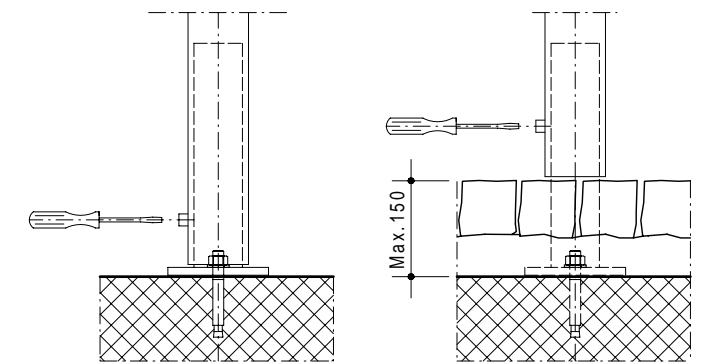

Standard D1200  
( D400 + D400A + D400A )

ON REQUEST - AUS ANFRAGE - SUR DOMANDE - SU RICHIESTA

Wall side - Seitenwände  
Finition laterales - Pareti laterali

Holder - Velohalter  
Support - Supporti

Trattamento: Ferro zincato a bagno		Alu ossidato naturale	N° pezzi
Committente:			N° ordine
Modello: STANDARD D	Materiale: FERRO - STAHL		Data: Sett. 05
Descrizione COPERTURA CICLI E MOTOCICLI " STANDARD D "			Disegnato: GB
ÜBERDACHUNGEN FAHRRÄDER UND MOTORRÄDER " Standard D "			Scala: ---
 FÜR VERKEHRSSICHERHEIT POUR SÉCURITÉ DE TRAFIC		Weberrütistrasse 9 8833 Samstagern T 044 783 22 88 F 044 783 22 87 info@kernag.ch www.kernag.ch	N° dis. / Articolo <b>Standard D1200</b>