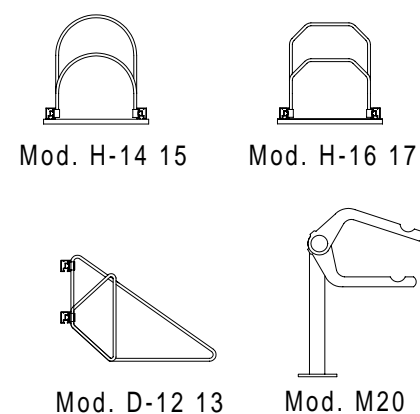

Standard D1200  
( D400 + D400A + D400A )

ON REQUEST - AUS ANFRAGE - SUR DOMANDE - SU RICHIESTA

Wall side - Seitenwände  
Finition laterales - Pareti laterali

Holder - Velohalter  
Support - Supporti

Trattamento: Ferro zincato a bagno		Alu ossidato naturale	N° pezzi
Committente:			N° ordine
Modello: STANDARD D	Materiale: FERRO - STAHL		Data: Sett. 05
Descrizione COPERTURA CICLI E MOTOCICLI " STANDARD D "			Disegnato: GB
ÜBERDACHUNGEN FAHRRÄDER UND MOTORRÄDER " Standard D "			Scala: ---
 FÜR VERKEHRSSICHERHEIT POUR SÉCURITÉ DE TRAFIC		Weberrütistrasse 9 8833 Samstagern T 044 783 22 88 F 044 783 22 87 info@kernag.ch www.kernag.ch	N° dis. / Articolo <b>Standard D1200</b>