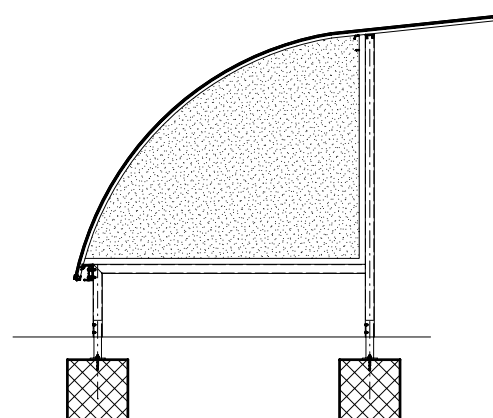

Standard D1200  
( D400 + D400A + D400A )

ON REQUEST - AUS ANFRAGE - SUR DOMANDE - SU RICHIESTA

Wall side - Seitenwände  
Finition laterales - Pareti laterali

Holder - Velohalter  
Support - Supporti

Trattamento: Ferro zincato a bagno		Alu ossidato naturale	N° pezzi
Committente:			N° ordine
Modello: STANDARD D	Materiale: FERRO - STAHL		Data: Sett. 05
Descrizione COPERTURA CICLI E MOTOCICLI " STANDARD D "			Disegnato: GB
ÜBERDACHUNGEN FAHRRÄDER UND MOTORRÄDER " Standard D "			Scala: ---
 FÜR VERKEHRSSICHERHEIT POUR SÉCURITÉ DE TRAFIC		Weberrütistrasse 9 8833 Samstagern T 044 783 22 88 F 044 783 22 87 info@kernag.ch www.kernag.ch	N° dis. / Articolo <b>Standard D1200</b>