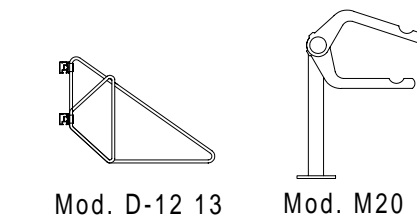

ON REQUEST - AUS ANFRAGE - SUR DEMANDE - SU RICHIESTA

Wall side - Seitenwände
Finition laterales - Pareti laterali

Holder - Velohalter
Support - Supporti

Standard S2000

(S500 + S500A + S500A + S500A)

Trattamento: Ferro zincato a bagno		Alu ossidato naturale	N° pezzi
Committente:			N° ordine
Modello: STANDARD S	Materiale: FERRO - STAHL		Data: Sett. 05
Descrizione: COPERTURA CICLI E MOTOCICLI " STANDARD S "			Disegnato: GB
ÜBERDACHUNGEN FAHRRADRÄDER UND MOTORRÄDER " Standard S "			Scala: ---
 KERNAG SA FÜR VERKEHRSSICHERHEIT POUR SÉCURITÉ DE TRAFIC		Weberrütistrasse 9 8833 Samstagern T 044 783 22 88 F 044 783 22 87 info@kernag.ch www.kernag.ch	N° dis. / Articolo <h1>STANDARD S2000</h1>