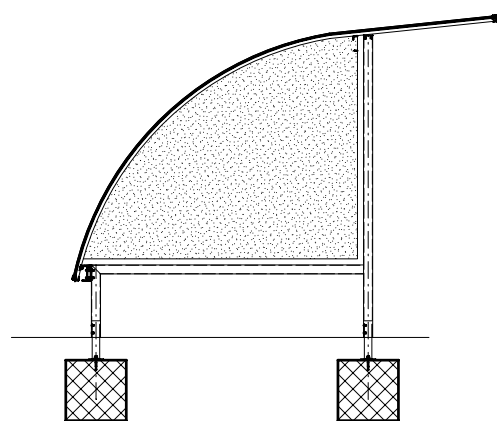

ON REQUEST - AUS ANFRAGE - SUR DEMANDE - SU RICHIESTA

Wall side - Seitenwände
Finition laterales - Pareti laterali

Holder - Velohalter
Support - Supporti

Standard S2000

(S500 + S500A + S500A + S500A)

Trattamento: Ferro zincato a bagno		Alu ossidato naturale	N° pezzi
Committente:			N° ordine
Modello: STANDARD S	Materiale: FERRO - STAHL		Data: Sett. 05
Descrizione: COPERTURA CICLI E MOTOCICLI " STANDARD S "			Disegnato: GB
ÜBERDACHUNGEN FAHRRADRÄDER UND MOTORRÄDER " Standard S "			Scala: ---
 KERNAG SA FÜR VERKEHRSSICHERHEIT POUR SÉCURITÉ DE TRAFIC		Weberrütistrasse 9 8833 Samstagern T 044 783 22 88 F 044 783 22 87 info@kernag.ch www.kernag.ch	N° dis. / Articolo <h1>STANDARD S2000</h1>