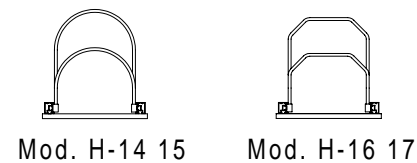

ON REQUEST - AUS ANFRAGE - SUR DEMANDE - SU RICHIESTA

Wall side - Seitenwände
Finition laterales - Pareti laterali

Holder - Velohalter
Support - Supporti

Standard S2000

(S500 + S500A + S500A + S500A)

Trattamento: Ferro zincato a bagno		Alu ossidato naturale	N° pezzi
Committente:			N° ordine
Modello: STANDARD S	Materiale: FERRO - STAHL		Data: Sett. 05
Descrizione: COPERTURA CICLI E MOTOCICLI " STANDARD S "			Disegnato: GB
ÜBERDACHUNGEN FAHRRADRÄDER UND MOTORRÄDER " Standard S "			Scala: ---
 KERNAG SA FÜR VERKEHRSSICHERHEIT POUR SÉCURITÉ DE TRAFIC		Weberrütistrasse 9 8833 Samstagern T 044 783 22 88 F 044 783 22 87 info@kernag.ch www.kernag.ch	N° dis. / Articolo <h1>STANDARD S2000</h1>