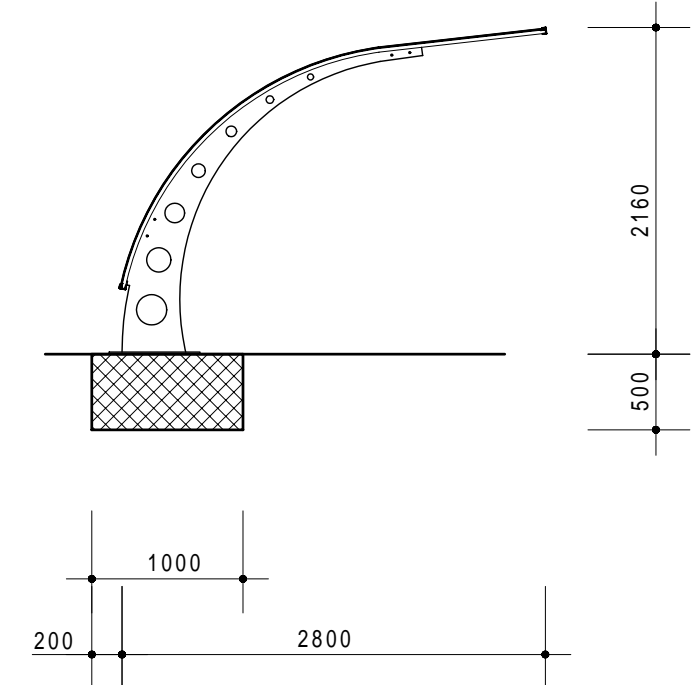

ON REQUEST - AUS ANFRAGE - SUR DEMANDE - SU RICHIESTA

Holder - Velohalter Support - Supporti

Mod. M20

Mod. H-14 15

Mod. H-16 17

LUGANO 400

LUGANO S400

Trattamento: Ferro zincato a bagno	Alu ossidato naturale	N° pezzi
Committente:		N° ordine
Modello: LUGANO - LUGANO S	Materiale: FE - ALU - PLEXI	Data: Sett. 05
Descrizione: COPERTURA CICLI E MOTOCICLI " LUGANO "		Disegnato: GB
ÜBERDACHUNGEN FAHRRÄDER UND MOTORRÄDER " LUGANO "		Scala: ---
 KERN AG FÜR VERKEHRSSICHERHEIT POUR SÉCURITÉ DE TRAFIC		N° dis. / Articolo
Weberrütistrasse 9 8833 Samstagern T 044 783 22 88 F 044 783 22 87 info@kernag.ch www.kernag.ch		LUGANO 400 - S400