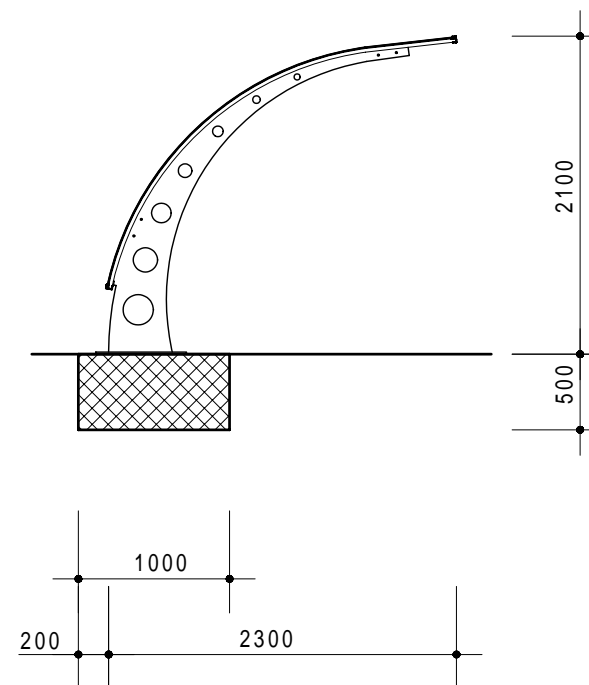

ON REQUEST - AUS ANFRAGE - SUR DEMANDE - SU RICHIESTA

Holder - Velohalter Support - Supporti

Mod. M20

Mod. H-14 15

Mod. H-16 17

LUGANO 400

LUGANO S400

Trattamento: Ferro zincato a bagno	Alu ossidato naturale	N° pezzi
Committente:		N° ordine
Modello: LUGANO - LUGANO S	Materiale: FE - ALU - PLEXI	Data: Sett. 05
Descrizione: COPERTURA CICLI E MOTOCICLI " LUGANO "		Disegnato: GB
ÜBERDACHUNGEN FAHRRÄDER UND MOTORRÄDER " LUGANO "		Scala: ---
 KERN AG FÜR VERKEHRSSICHERHEIT POUR SÉCURITÉ DE TRAFIC		N° dis. / Articolo
Weberrütistrasse 9 8833 Samstagern T 044 783 22 88 F 044 783 22 87 info@kernag.ch www.kernag.ch		LUGANO 400 - S400