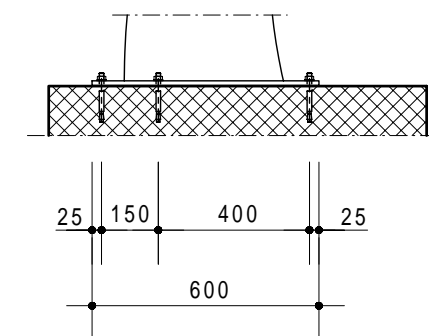

ON REQUEST - AUS ANFRAGE - SUR DEMANDE - SU RICHIESTA

Holder - Velohalter Support - Supporti

Mod. M20

Mod. H-14 15

Mod. H-16 17

LUGANO 400

LUGANO S400

Trattamento: Ferro zincato a bagno	Alu ossidato naturale	N° pezzi
Committente:		N° ordine
Modello: LUGANO - LUGANO S	Materiale: FE - ALU - PLEXI	Data: Sett. 05
Descrizione: COPERTURA CICLI E MOTOCICLI " LUGANO "		Disegnato: GB
ÜBERDACHUNGEN FAHRRÄDER UND MOTORRÄDER " LUGANO "		Scala: ---
 KERN AG FÜR VERKEHRSSICHERHEIT POUR SÉCURITÉ DE TRAFIC		N° dis. / Articolo
Weberrütistrasse 9 8833 Samstagern T 044 783 22 88 F 044 783 22 87 info@kernag.ch www.kernag.ch		LUGANO 400 - S400