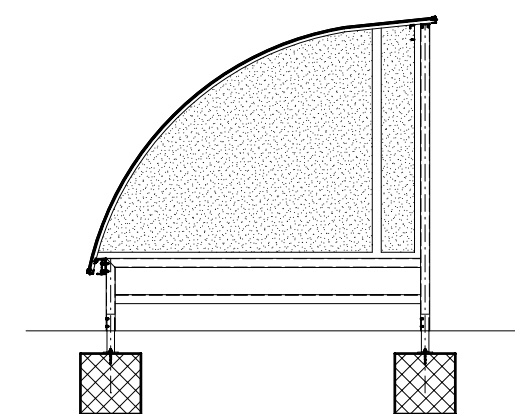

## STANDARD C600

ON REQUEST - AUS ANFRAGE - SUR DEMANDE - SU RICHIESTA

Wall side - Seitenwände  
Finition laterales - Pareti laterali

Holder - Velohalter  
Support - Supporti

Trattamento: Ferro zincato a bagno	Alu ossidato naturale	N° pezzi
Committente:		N° ordine
Modello: STANDARD C	Materiale: FERRO - STAHL	Data: Sett. 05
Descrizione COPERTURA CICLI E MOTOCICLI " STANDARD C "		Disegnato: GB
ÜBERDACHUNGEN FAHRRÄDER UND MOTORRÄDER " Standard C "		Scala: ---
 <b>KERN AG</b> FÜR VERKEHRSSICHERHEIT POUR SÉCURITÉ DE TRAFIC		N° dis. / Articolo
Weberrütstrasse 9 8833 Samstagen T 044 783 22 88 F 044 783 22 87 info@kernag.ch www.kernag.ch		<b>STANDARD C600</b>