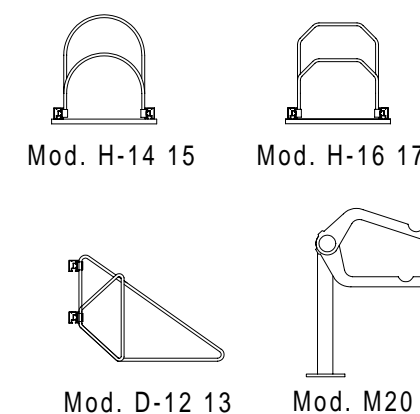

## STANDARD C600

ON REQUEST - AUS ANFRAGE - SUR DEMANDE - SU RICHIESTA

Wall side - Seitenwände  
Finition laterales - Pareti laterali

Holder - Velohalter  
Support - Supporti

Trattamento: Ferro zincato a bagno	Alu ossidato naturale	N° pezzi
Committente:		N° ordine
Modello: STANDARD C	Materiale: FERRO - STAHL	Data: Sett. 05
Descrizione COPERTURA CICLI E MOTOCICLI " STANDARD C "		Disegnato: GB
ÜBERDACHUNGEN FAHRRÄDER UND MOTORRÄDER " Standard C "		Scala: ---
 <b>KERN AG</b> FÜR VERKEHRSSICHERHEIT POUR SÉCURITÉ DE TRAFIC		N° dis. / Articolo
Weberrütstrasse 9 8833 Samstagen T 044 783 22 88 F 044 783 22 87 info@kernag.ch www.kernag.ch		<b>STANDARD C600</b>