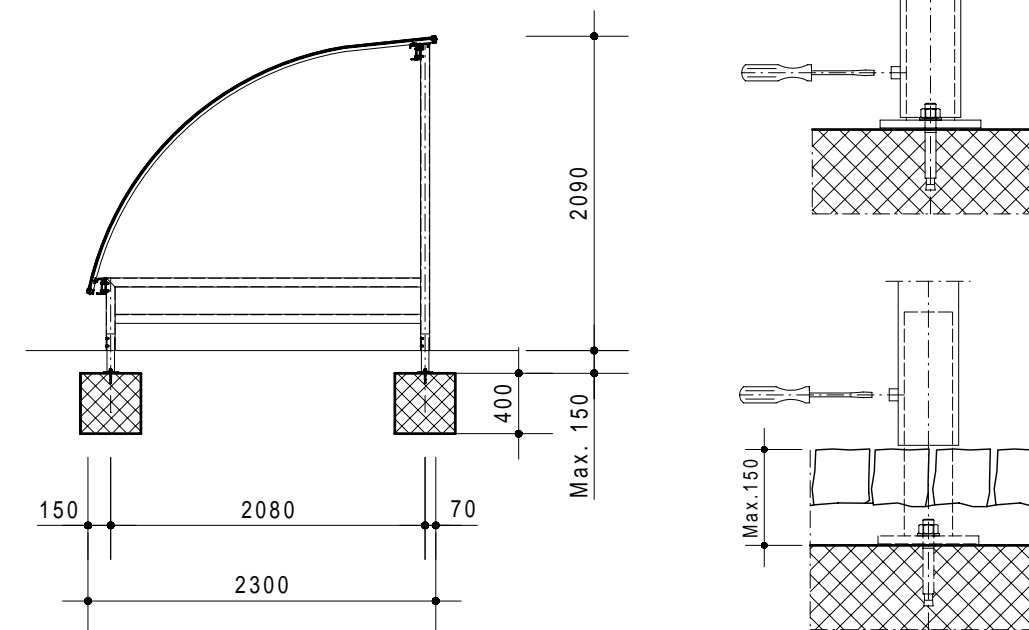

## STANDARD C600

ON REQUEST - AUS ANFRAGE - SUR DEMANDE - SU RICHIESTA

Wall side - Seitenwände  
Finition laterales - Pareti laterali

Holder - Velohalter  
Support - Supporti

Trattamento: Ferro zincato a bagno	Alu ossidato naturale	N° pezzi
Committente:		N° ordine
Modello: STANDARD C	Materiale: FERRO - STAHL	Data: Sett. 05
Descrizione COPERTURA CICLI E MOTOCICLI " STANDARD C "		Disegnato: GB
ÜBERDACHUNGEN FAHRRÄDER UND MOTORRÄDER " Standard C "		Scala: ---
 <b>KERN AG</b> FÜR VERKEHRSSICHERHEIT POUR SÉCURITÉ DE TRAFIC		N° dis. / Articolo
Weberrütstrasse 9 8833 Samstagen T 044 783 22 88 F 044 783 22 87 info@kernag.ch www.kernag.ch		<b>STANDARD C600</b>