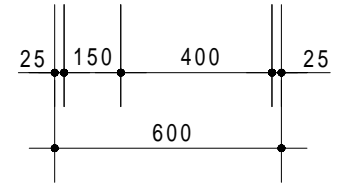

ON REQUEST - AUS ANFRAGE - SUR DEMANDE - SU RICHIESTA

Holder - Velohalter Support - Supporti

Mod. M20

Mod. H-14 15

Mod. H-16 17

Trattamento: Ferro zincato a bagno		Alu ossidato naturale		N° pezzi
Committente:				N° ordine
Modello: LUGANO DS	Materiale: FE - ALU - PLEXI		Data: Sett. 05	
Descrizione COPERTURA CICLI E MOTOCICLI " LUGANO DS "			Disegnato: GB	
ÜBERDACHUNGEN FAHRRADRÄDER UND MOTORRÄDER " LUGANO DS "			Scala: ---	