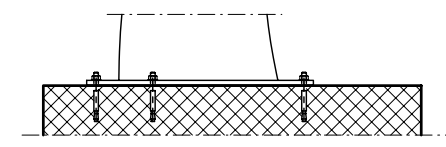

ON REQUEST - AUS ANFRAGE - SUR DEMANDE - SU RICHIESTA

Holder - Velohalter Support - Supporti

Mod. M20

Mod. H-14 15

Mod. H-16 17

Trattamento: Ferro zincato a bagno		Alu ossidato naturale		N° pezzi
Committente:				N° ordine
Modello: LUGANO DS	Materiale: FE - ALU - PLEXI		Data: Sett. 05	
Descrizione COPERTURA CICLI E MOTOCICLI " LUGANO DS "			Disegnato: GB	
ÜBERDACHUNGEN FAHRRADRÄDER UND MOTORRÄDER " LUGANO DS "			Scala: ---	