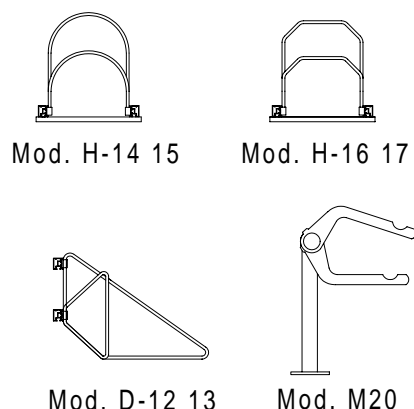

ON REQUEST - AUS ANFRAGE - SUR DOMANDE - SU RICHIESTA

Wall side - Seitenwände
Finition laterales - Pareti laterali

Holder - Velohalter
Support - Supporti

Trattamento: Ferro zincato a bagno Alu ossidato naturale		N° pezzi
Committente:		N° ordine
Modello: STANDARD	Materiale: FERRO - STAHL	Data: Sett. 05
Descrizione COPERTURA CICLI E MOTOCICLI " STANDARD "		Disegnato: GB
ÜBERDACHUNGEN FAHRRÄDER UND MOTORRÄDER " Standard "		Scala: ---
KERNAG SA FÜR VERKEHRSSICHERHEIT POUR SÉCURITÉ DE TRAFIC		N° dis. / Articolo
Weberrütstrasse 9 8833 Samstagern T 044 783 22 88 F 044 783 22 87 info@kernag.ch www.kernag.ch		STANDARD 1500