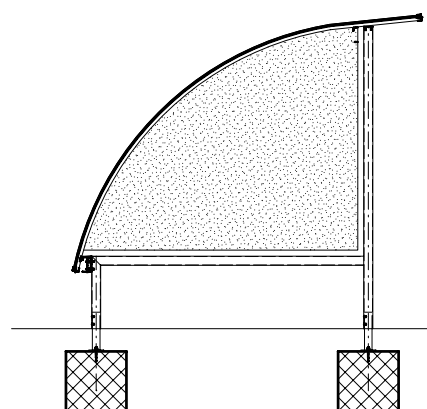

ON REQUEST - AUS ANFRAGE - SUR DOMANDE - SU RICHIESTA

Wall side - Seitenwände
Finition laterales - Pareti laterali

Holder - Velohalter
Support - Supporti

Trattamento: Ferro zincato a bagno Alu ossidato naturale		N° pezzi
Committente:		N° ordine
Modello: STANDARD	Materiale: FERRO - STAHL	Data: Sett. 05
Descrizione COPERTURA CICLI E MOTOCICLI " STANDARD "		Disegnato: GB
ÜBERDACHUNGEN FAHRRÄDER UND MOTORRÄDER " Standard "		Scala: ---
KERNAG SA FÜR VERKEHRSSICHERHEIT POUR SÉCURITÉ DE TRAFIC		N° dis. / Articolo
Weberrütstrasse 9 8833 Samstagern T 044 783 22 88 F 044 783 22 87 info@kernag.ch www.kernag.ch		STANDARD 1500