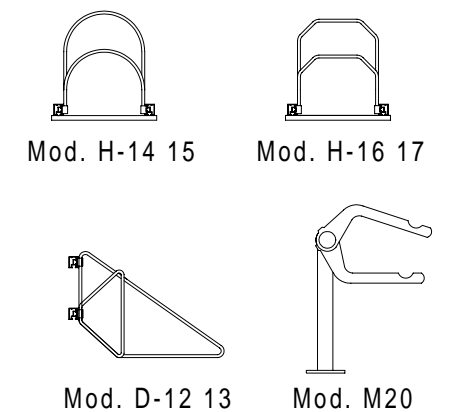

STANDARD C500

ON REQUEST - AUS ANFRAGE - SUR DEMANDE - SU RICHIESTA

Wall side - Seitenwände
Finition laterales - Pareti laterali

Holder - Velohalter
Support - Supporti

Trattamento: Ferro zincato a bagno	Alu ossidato naturale	N° pezzi
Committente:		N° ordine
Modello: STANDARD C	Materiale: FERRO - STAHL	Data: Sett. 05
Descrizione COPERTURA CICLI E MOTOCICLI " STANDARD C "		Disegnato: GB
ÜBERDACHUNGEN FAHRRADRÄDER UND MOTORRÄDER " Standard C "		Scala: ---
 KERN AG FÜR VERKEHRSSICHERHEIT POUR SÉCURITÉ DE TRAFIC		N° dis. / Articolo
Weberrütstrasse 9 8833 Samstagern T 044 783 22 88 F 044 783 22 87 info@kernag.ch www.kernag.ch		STANDARD C500