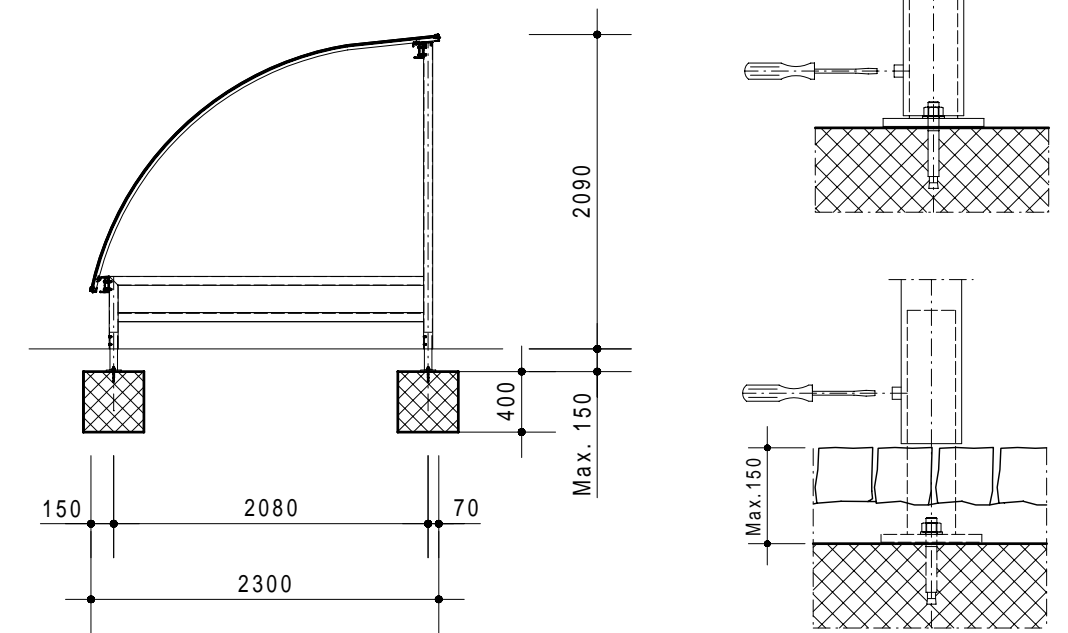

STANDARD C500

ON REQUEST - AUS ANFRAGE - SUR DEMANDE - SU RICHIESTA

Wall side - Seitenwände
Finition laterales - Pareti laterali

Holder - Velohalter
Support - Supporti

Trattamento: Ferro zincato a bagno	Alu ossidato naturale	N° pezzi
Committente:		N° ordine
Modello: STANDARD C	Materiale: FERRO - STAHL	Data: Sett. 05
Descrizione COPERTURA CICLI E MOTOCICLI " STANDARD C "		Disegnato: GB
ÜBERDACHUNGEN FAHRRADRÄDER UND MOTORRÄDER " Standard C "		Scala: ---
 KERN AG FÜR VERKEHRSSICHERHEIT POUR SÉCURITÉ DE TRAFIC		N° dis. / Articolo
Weberrütstrasse 9 8833 Samstagern T 044 783 22 88 F 044 783 22 87 info@kernag.ch www.kernag.ch		STANDARD C500