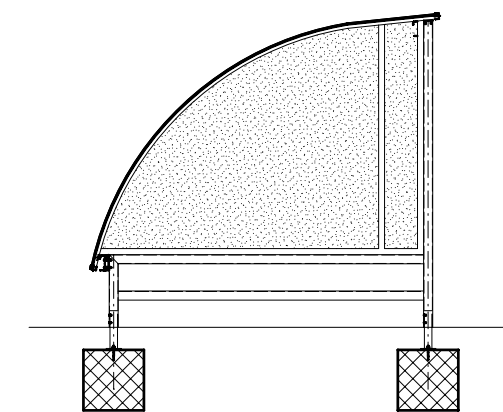

STANDARD C500

ON REQUEST - AUS ANFRAGE - SUR DEMANDE - SU RICHIESTA

Wall side - Seitenwände
Finition laterales - Pareti laterali

Holder - Velohalter
Support - Supporti

Trattamento: Ferro zincato a bagno	Alu ossidato naturale	N° pezzi
Committente:		N° ordine
Modello: STANDARD C	Materiale: FERRO - STAHL	Data: Sett. 05
Descrizione COPERTURA CICLI E MOTOCICLI " STANDARD C "		Disegnato: GB
ÜBERDACHUNGEN FAHRRADRÄDER UND MOTORRÄDER " Standard C "		Scala: ---
 KERN AG FÜR VERKEHRSSICHERHEIT POUR SÉCURITÉ DE TRAFIC		N° dis. / Articolo
Weberrütstrasse 9 8833 Samstagern T 044 783 22 88 F 044 783 22 87 info@kernag.ch www.kernag.ch		STANDARD C500