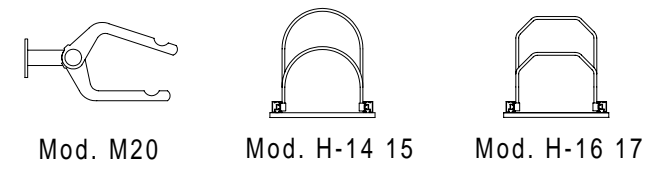

ON REQUEST - AUS ANFRAGE - SUR DEMANDE - SU RICHIESTA

Holder - Velohalter Support - Supporti

Trattamento: Ferro zincato a bagno	Alu ossidato naturale	N° pezzi
Committente:		N° ordine
Modello: LUGANO DS	Materiale: FE - ALU - PLEXI	Data: Sett. 05
Descrizione: COPERTURA CICLI E MOTOCICLI " LUGANO DS "		Disegnato: GB
ÜBERDACHUNGEN FAHRRÄDER UND MOTORRÄDER " LUGANO DS "		Scala: ---
 Weberrütistrasse 9 8833 Samstagern T 044 783 22 88 F 044 783 22 87 info@kernag.ch www.kernag.ch		N° dis. / Articolo LUGANO D700