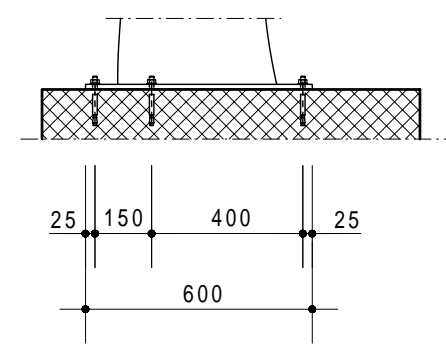

ON REQUEST - AUS ANFRAGE - SUR DEMANDE - SU RICHIESTA

Holder - Velohalter Support - Supporti

Trattamento: Ferro zincato a bagno	Alu ossidato naturale	N° pezzi
Committente:		N° ordine
Modello: LUGANO DS	Materiale: FE - ALU - PLEXI	Data: Sett. 05
Descrizione: COPERTURA CICLI E MOTOCICLI " LUGANO DS "		Disegnato: GB
ÜBERDACHUNGEN FAHRRÄDER UND MOTORRÄDER " LUGANO DS "		Scala: ---
 Weberrütistrasse 9 8833 Samstagern T 044 783 22 88 F 044 783 22 87 info@kernag.ch www.kernag.ch		N° dis. / Articolo LUGANO D700