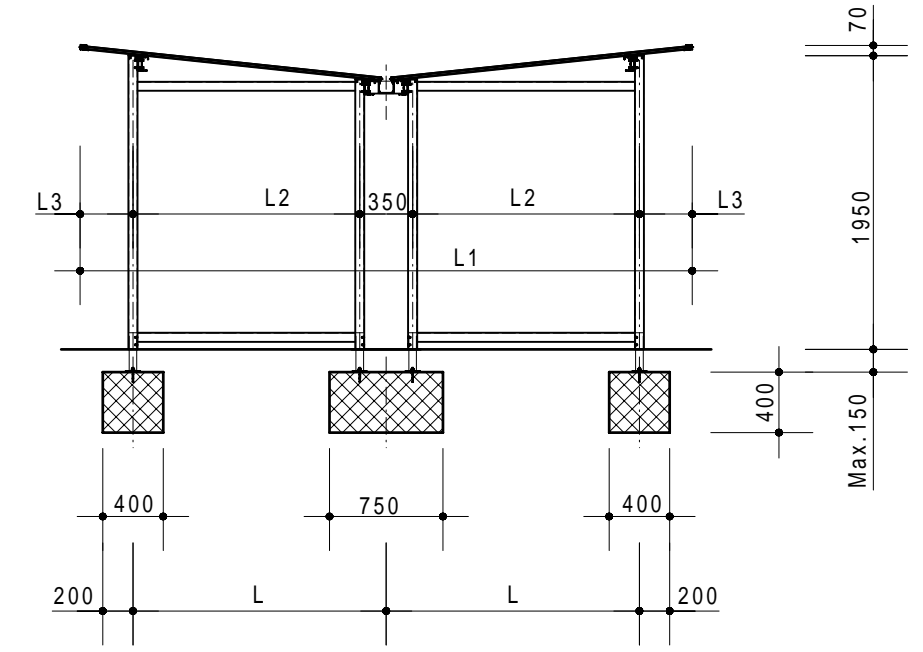

ECOBX D400

Ecobox	L = 1675 mm	L1 = 4000 mm	L2 = 1500 mm	L2 = 325 mm
Ecobox S	L = 2175 mm	L1 = 5000 mm	L2 = 2000 mm	L2 = 325 mm
Ecobox C	L = 2375 mm	L1 = 5000 mm	L2 = 2200 mm	L2 = 125 mm

Trattamento: Ferro zincato a bagno	Alu ossidato naturale	N° pezzi
Committente:		N° ordine
Modello: ECOBOX D	Materiale: FERRO - STAHL	Data: Sett. 05
Descrizione: COPERTURA CICLI E MOTOCICLI " ECOBOX D "		Disegnato: GB
ÜBERDACHUNGEN FAHRRADRÄDER UND MOTORRÄDER " ECOBOX D "		Scala: ---
 Weberrütistrasse 9 8833 Samstagern T 044 783 22 88 F 044 783 22 87 info@kernag.ch www.kernag.ch		N° dis. / Articolo
ECOBX D400		