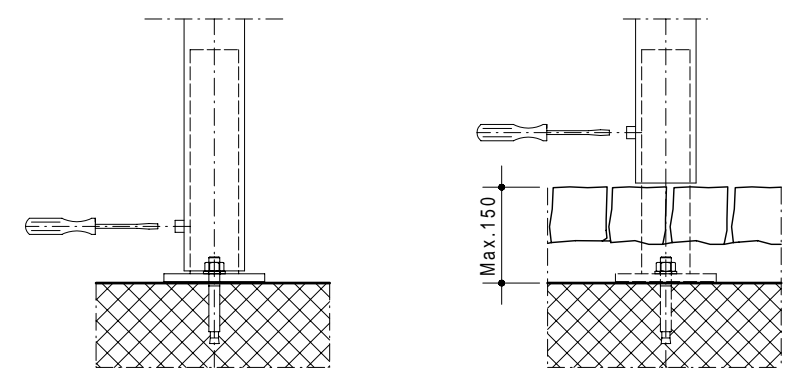

ECOBX D400

Ecobox	L = 1675 mm	L1 = 4000 mm	L2 = 1500 mm	L2 = 325 mm
Ecobox S	L = 2175 mm	L1 = 5000 mm	L2 = 2000 mm	L2 = 325 mm
Ecobox C	L = 2375 mm	L1 = 5000 mm	L2 = 2200 mm	L2 = 125 mm

Trattamento: Ferro zincato a bagno	Alu ossidato naturale	N° pezzi
Committente:		N° ordine
Modello: ECOBOX D	Materiale: FERRO - STAHL	Data: Sett. 05
Descrizione: COPERTURA CICLI E MOTOCICLI " ECOBOX D "		Disegnato: GB
ÜBERDACHUNGEN FAHRRADRÄDER UND MOTORRÄDER " ECOBOX D "		Scala: ---
 Weberrütistrasse 9 8833 Samstagern T 044 783 22 88 F 044 783 22 87 info@kernag.ch www.kernag.ch		N° dis. / Articolo
ECOBX D400		