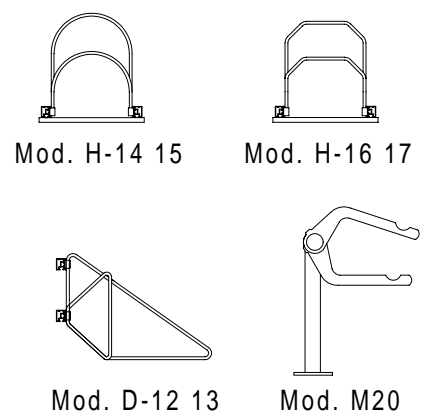

Standard 1200  
( 400 + 400A + 400A )

ON REQUEST - AUS ANFRAGE - SUR DOMANDE - SU RICHIESTA

Wall side - Seitenwände  
Finition laterales - Pareti laterali

Holder - Velohalter  
Support - Supporti

Trattamento: Ferro zincato a bagno		Alu ossidato naturale	N° pezzi
Committente:			N° ordine
Modello: STANDARD	Materiale: FERRO - STAHL		Data: Sett. 05
Descrizione COPERTURA CICLI E MOTOCICLI " STANDARD "			Disegnato: GB
ÜBERDACHUNGEN FAHRRÄDER UND MOTORRÄDER " Standard "			Scala: ---
 <b>KERN AG</b> FÜR VERKEHRSSICHERHEIT POUR SÉCURITÉ DE TRAFIC		Weberrütstrasse 9 8833 Samstagern T 044 783 22 88 F 044 783 22 87 info@kernag.ch www.kernag.ch	N° dis. / Articolo <h1>STANDARD 1200</h1>