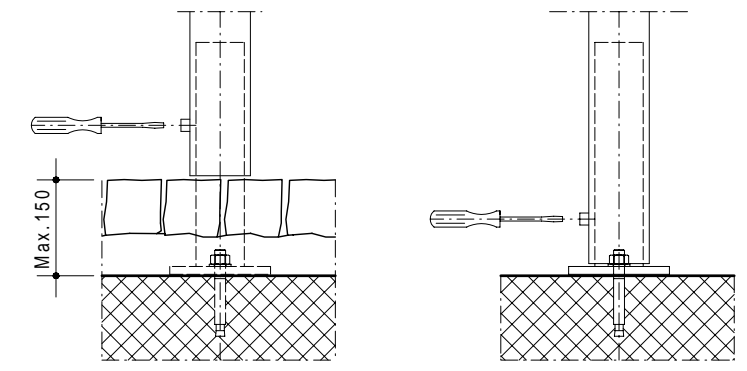

Standard 1200  
( 400 + 400A + 400A )

ON REQUEST - AUS ANFRAGE - SUR DOMANDE - SU RICHIESTA

Wall side - Seitenwände  
Finition laterales - Pareti laterali

Holder - Velohalter  
Support - Supporti

Trattamento: Ferro zincato a bagno		Alu ossidato naturale	N° pezzi
Committente:			N° ordine
Modello: STANDARD	Materiale: FERRO - STAHL		Data: Sett. 05
Descrizione COPERTURA CICLI E MOTOCICLI " STANDARD "			Disegnato: GB
ÜBERDACHUNGEN FAHRRÄDER UND MOTORRÄDER " Standard "			Scala: ---
 <b>KERN AG</b> FÜR VERKEHRSSICHERHEIT POUR SÉCURITÉ DE TRAFIC		Weberrütstrasse 9 8833 Samstagern T 044 783 22 88 F 044 783 22 87 info@kernag.ch www.kernag.ch	N° dis. / Articolo <h1>STANDARD 1200</h1>