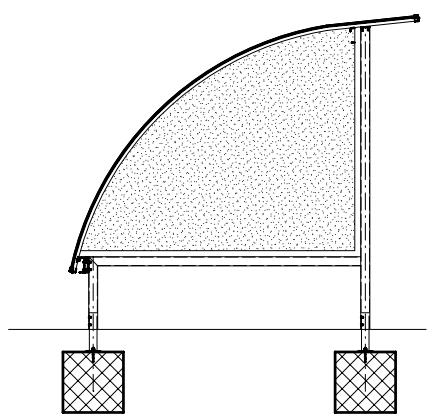

Standard 1200  
( 400 + 400A + 400A )

ON REQUEST - AUS ANFRAGE - SUR DOMANDE - SU RICHIESTA

Wall side - Seitenwände  
Finition laterales - Pareti laterali

Holder - Velohalter  
Support - Supporti

Trattamento: Ferro zincato a bagno		Alu ossidato naturale	N° pezzi
Committente:			N° ordine
Modello: STANDARD	Materiale: FERRO - STAHL		Data: Sett. 05
Descrizione COPERTURA CICLI E MOTOCICLI " STANDARD "			Disegnato: GB
ÜBERDACHUNGEN FAHRRÄDER UND MOTORRÄDER " Standard "			Scala: ---
 <b>KERN AG</b> FÜR VERKEHRSSICHERHEIT POUR SÉCURITÉ DE TRAFIC		Weberrütstrasse 9 8833 Samstagern T 044 783 22 88 F 044 783 22 87 info@kernag.ch www.kernag.ch	N° dis. / Articolo <h1>STANDARD 1200</h1>