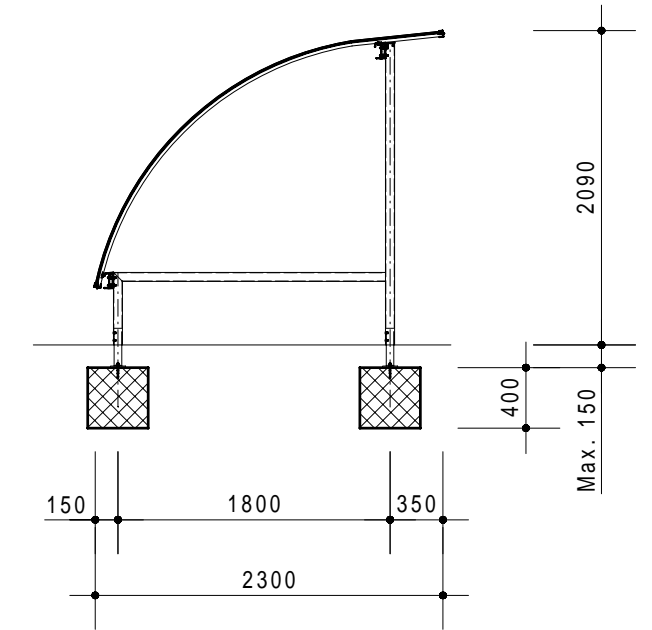

Standard 1200  
( 400 + 400A + 400A )

ON REQUEST - AUS ANFRAGE - SUR DOMANDE - SU RICHIESTA

Wall side - Seitenwände  
Finition laterales - Pareti laterali

Holder - Velohalter  
Support - Supporti

Trattamento: Ferro zincato a bagno		Alu ossidato naturale	N° pezzi
Committente:			N° ordine
Modello: STANDARD	Materiale: FERRO - STAHL		Data: Sett. 05
Descrizione COPERTURA CICLI E MOTOCICLI " STANDARD "			Disegnato: GB
ÜBERDACHUNGEN FAHRRÄDER UND MOTORRÄDER " Standard "			Scala: ---
 <b>KERN AG</b> FÜR VERKEHRSSICHERHEIT POUR SÉCURITÉ DE TRAFIC		Weberrütstrasse 9 8833 Samstagern T 044 783 22 88 F 044 783 22 87 info@kernag.ch www.kernag.ch	N° dis. / Articolo <h1>STANDARD 1200</h1>