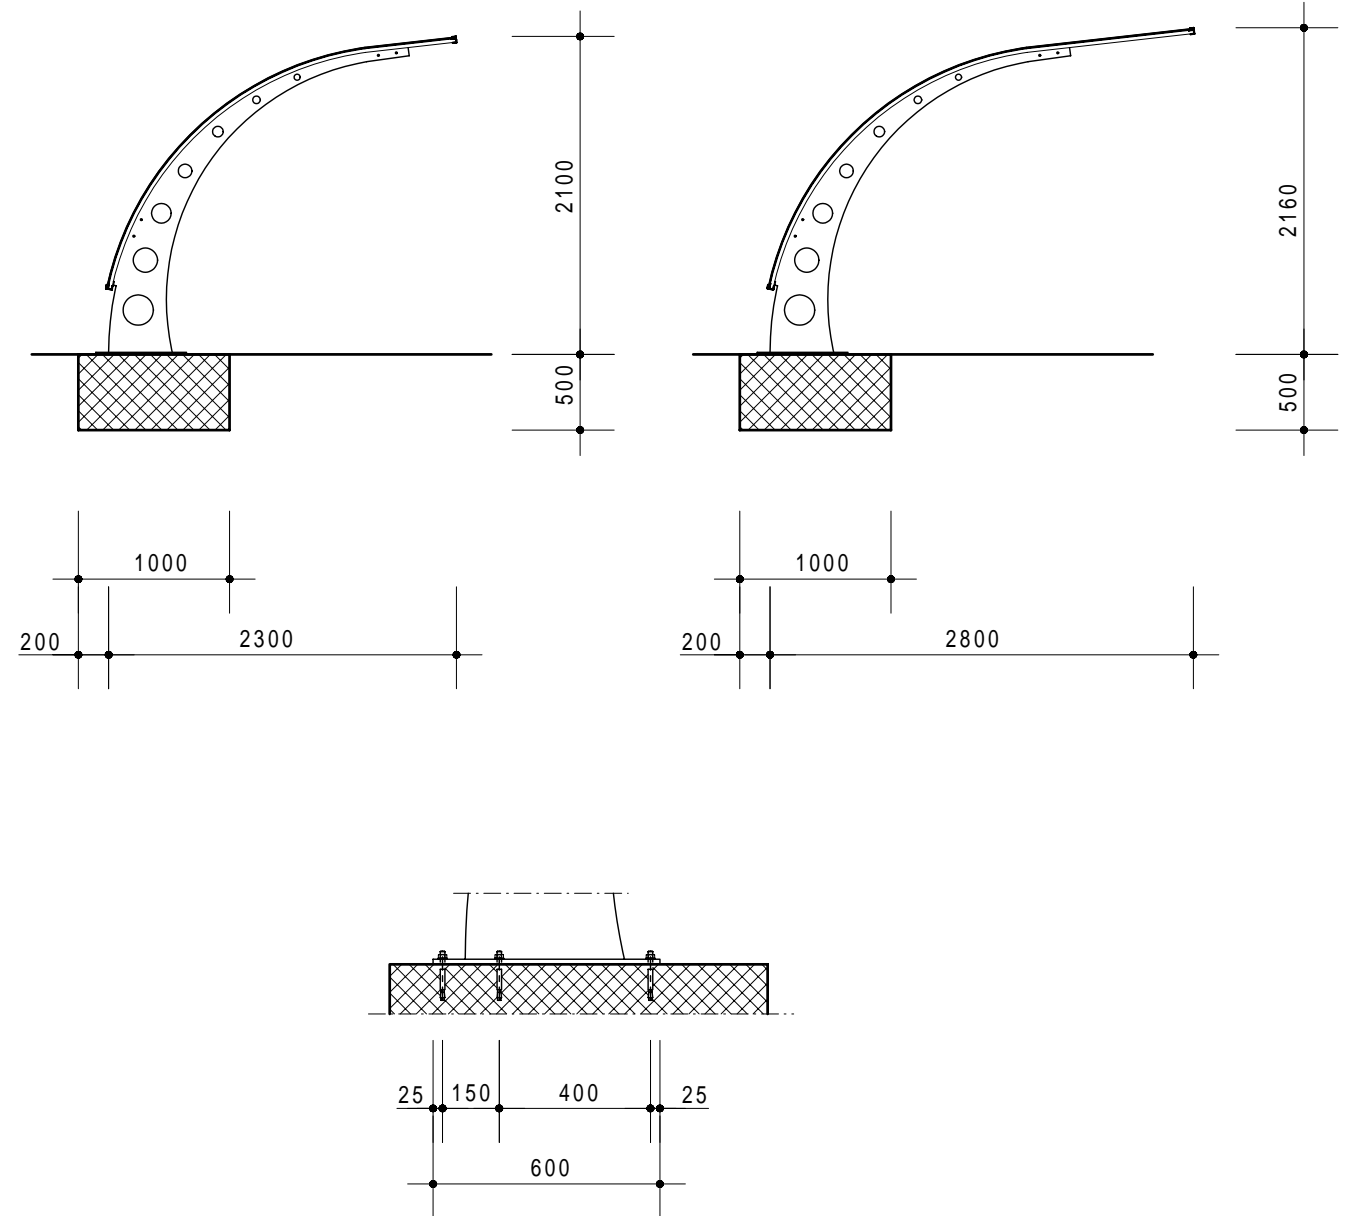

LUGANO 800

LUGANO S800

ON REQUEST - AUS ANFRAGE - SUR DEMANDE - SU RICHIESTA

Holder - Velohalter Support - Supporti

Mod. M20

Mod. H-14 15

Mod. H-16 17

Trattamento: Ferro zincato a bagno	Alu ossidato naturale	N° pezzi
Committente:		N° ordine
Modello: LUGANO - LUGANO S	Materiale: FE - ALU - PLEXI	Data: Sett. 05
Descrizione COPERTURA CICLI E MOTOCICLI " LUGANO "		Disegnato: GB
ÜBERDACHUNGEN FAHRRÄDER UND MOTORRÄDER " LUGANO "		Scala: ---
 Weberrütistrasse 9 8833 Samstagern T 044 783 22 88 F 044 783 22 87 info@kernag.ch www.kernag.ch		N° dis. / Articolo
		LUGANO 800 - S800