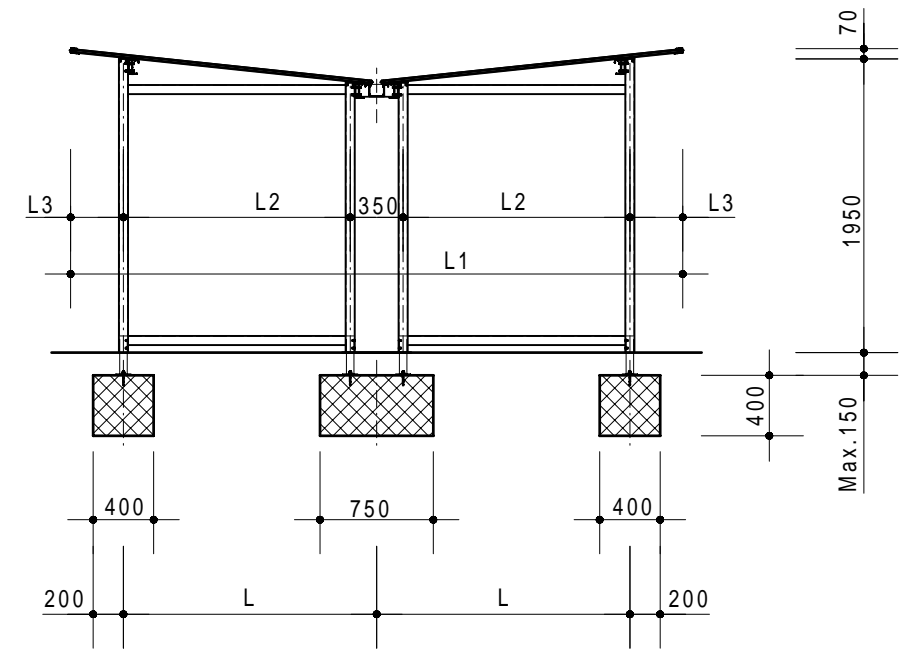

# ECOBEX D1200 ( D400 + D400A + D400A )

Ecobox	L = 1675 mm	L1 = 4000 mm	L2 = 1500 mm	L2 = 325 mm
Ecobox S	L = 2175 mm	L1 = 5000 mm	L2 = 2000 mm	L2 = 325 mm
Ecobox C	L = 2375 mm	L1 = 5000 mm	L2 = 2200 mm	L2 = 125 mm

Trattamento: Ferro zincato a bagno		Alu ossidato naturale	N° pezzi
Committente:			N° ordine
Modello: ECOBOX D	Materiale: FERRO - STAHL		Data: Sett. 05
Descrizione COPERTURA CICLI E MOTOCICLI " ECOBOX D "			Disegnato: GB
ÜBERDACHUNGEN FAHRRADRÄDER UND MOTORRÄDER " ECOBOX D "			Scala: ---
 FÜR VERKEHRSSICHERHEIT POUR SÉCURITÉ DE TRAFIC		Weberrütstrasse 9 8833 Samstagern T 044 783 22 88 F 044 783 22 87 info@kernag.ch www.kernag.ch	N° dis. / Articolo <h2>ECOBEX D1200</h2>