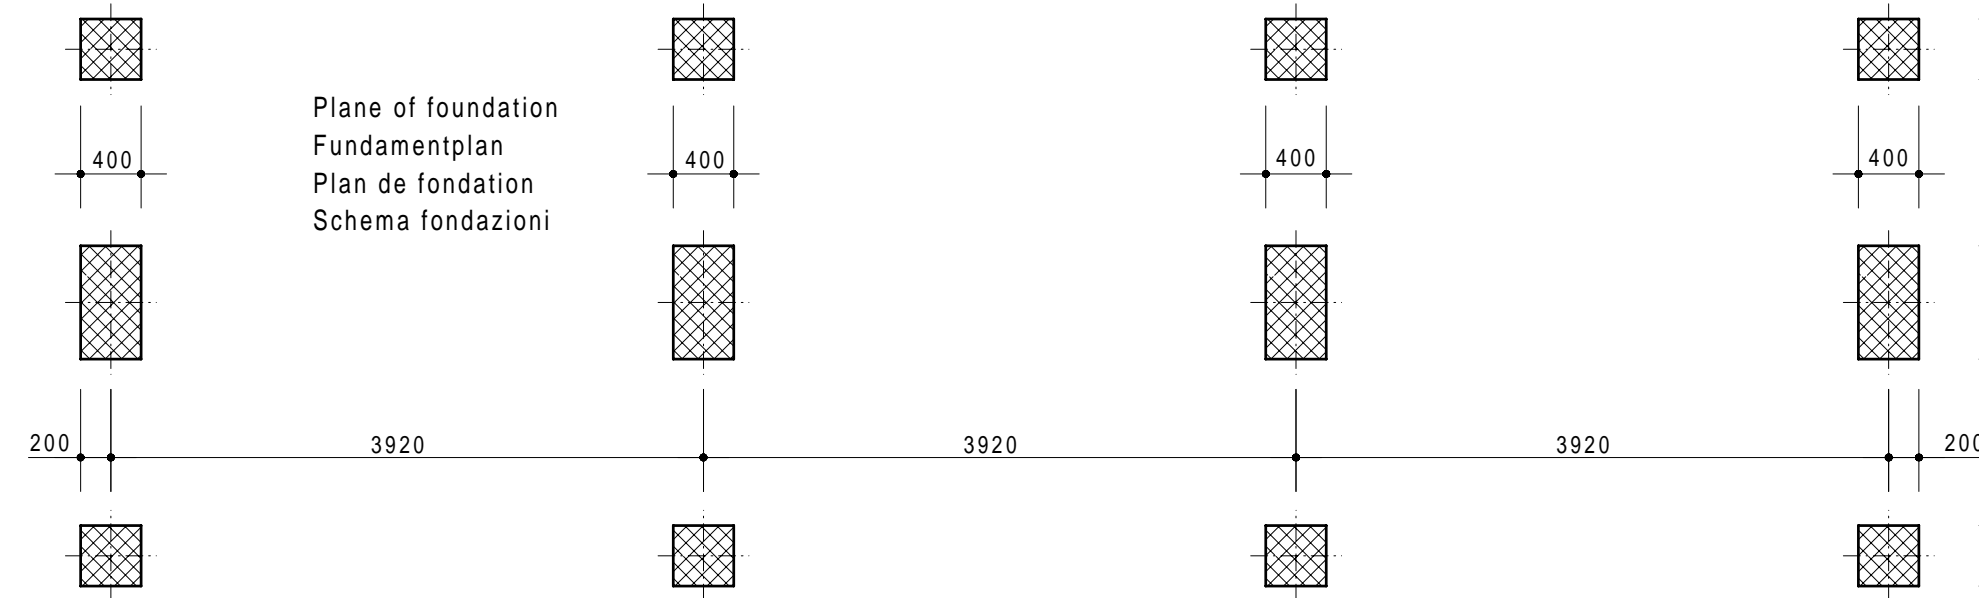

# ECOBEX D1200 ( D400 + D400A + D400A )

Ecobox	L = 1675 mm	L1 = 4000 mm	L2 = 1500 mm	L2 = 325 mm
Ecobox S	L = 2175 mm	L1 = 5000 mm	L2 = 2000 mm	L2 = 325 mm
Ecobox C	L = 2375 mm	L1 = 5000 mm	L2 = 2200 mm	L2 = 125 mm

Trattamento: Ferro zincato a bagno		Alu ossidato naturale	N° pezzi
Committente:			N° ordine
Modello: ECOBOX D	Materiale: FERRO - STAHL		Data: Sett. 05
Descrizione COPERTURA CICLI E MOTOCICLI " ECOBOX D "			Disegnato: GB
ÜBERDACHUNGEN FAHRRADRÄDER UND MOTORRÄDER " ECOBOX D "			Scala: ---
 FÜR VERKEHRSSICHERHEIT POUR SÉCURITÉ DE TRAFIC		Weberrütstrasse 9 8833 Samstagern T 044 783 22 88 F 044 783 22 87 info@kernag.ch www.kernag.ch	N° dis. / Articolo <h2>ECOBEX D1200</h2>