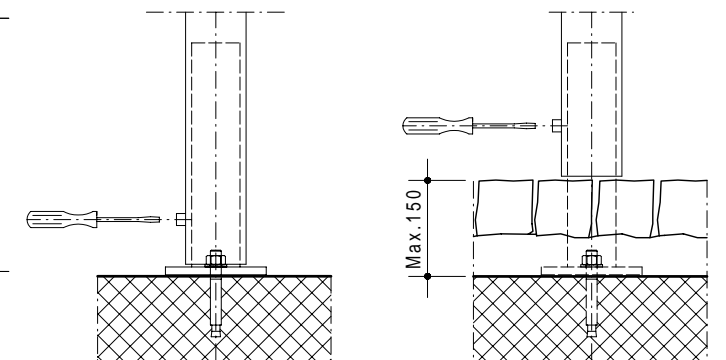

# ECOBEX D1200 ( D400 + D400A + D400A )

Ecobox	L = 1675 mm	L1 = 4000 mm	L2 = 1500 mm	L2 = 325 mm
Ecobox S	L = 2175 mm	L1 = 5000 mm	L2 = 2000 mm	L2 = 325 mm
Ecobox C	L = 2375 mm	L1 = 5000 mm	L2 = 2200 mm	L2 = 125 mm

Trattamento: Ferro zincato a bagno		Alu ossidato naturale	N° pezzi
Committente:			N° ordine
Modello: ECOBOX D	Materiale: FERRO - STAHL		Data: Sett. 05
Descrizione COPERTURA CICLI E MOTOCICLI " ECOBOX D "			Disegnato: GB
ÜBERDACHUNGEN FAHRRADRÄDER UND MOTORRÄDER " ECOBOX D "			Scala: ---
 FÜR VERKEHRSSICHERHEIT POUR SÉCURITÉ DE TRAFIC		Weberrütstrasse 9 8833 Samstagern T 044 783 22 88 F 044 783 22 87 info@kernag.ch www.kernag.ch	N° dis. / Articolo <h2>ECOBEX D1200</h2>