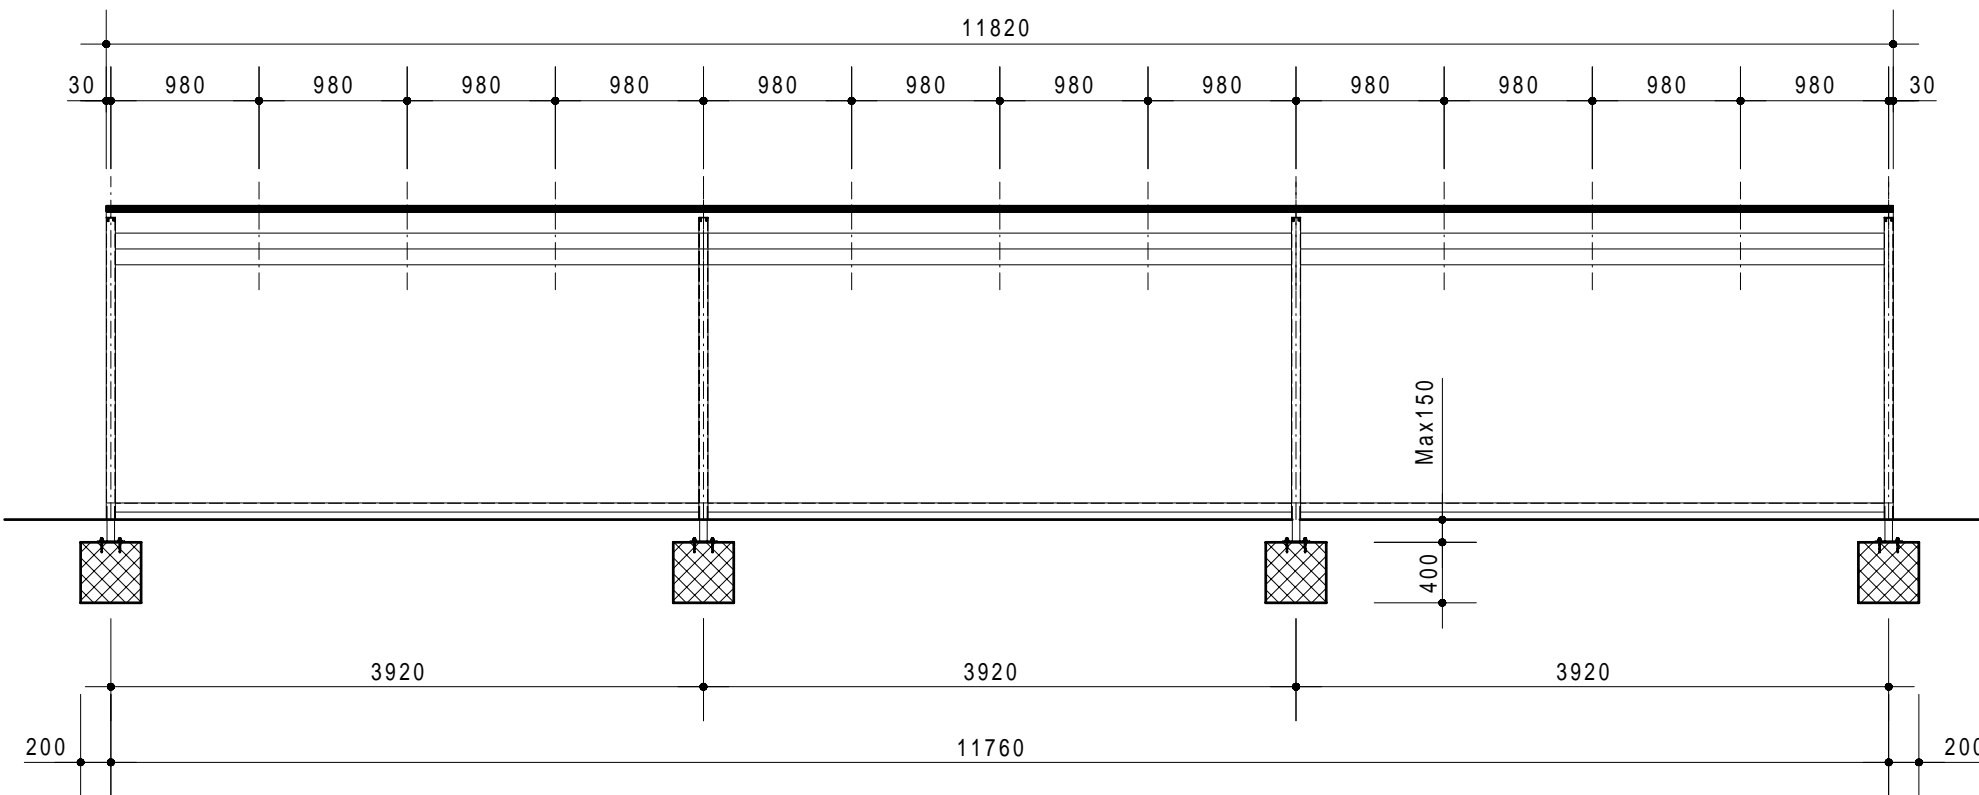

# ECOBEX D1200 ( D400 + D400A + D400A )

Ecobox	L = 1675 mm	L1 = 4000 mm	L2 = 1500 mm	L2 = 325 mm
Ecobox S	L = 2175 mm	L1 = 5000 mm	L2 = 2000 mm	L2 = 325 mm
Ecobox C	L = 2375 mm	L1 = 5000 mm	L2 = 2200 mm	L2 = 125 mm

Trattamento: Ferro zincato a bagno		Alu ossidato naturale	N° pezzi
Committente:			N° ordine
Modello: ECOBOX D	Materiale: FERRO - STAHL		Data: Sett. 05
Descrizione COPERTURA CICLI E MOTOCICLI " ECOBOX D "			Disegnato: GB
ÜBERDACHUNGEN FAHRRADRÄDER UND MOTORRÄDER " ECOBOX D "			Scala: ---
 FÜR VERKEHRSSICHERHEIT POUR SÉCURITÉ DE TRAFIC		Weberrütstrasse 9 8833 Samstagern T 044 783 22 88 F 044 783 22 87 info@kernag.ch www.kernag.ch	N° dis. / Articolo <h2>ECOBEX D1200</h2>