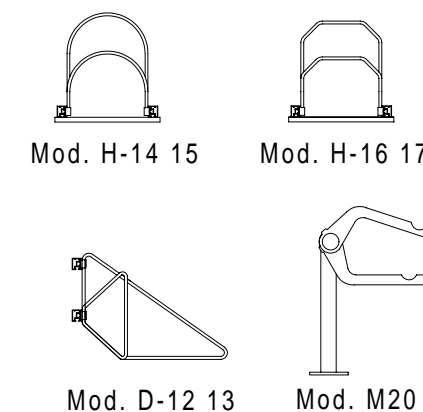

STANDARD DS500

ON REQUEST - AUS ANFRAGE - SUR DEMANDE - SU RICHIESTA

Wall side - Seitenwände
Finition laterales - Pareti laterali

Holder - Velohalter
Support - Supporti

Trattamento: Ferro zincato a bagno	Alu ossidato naturale	N° pezzi
Committente:		N° ordine
Modello: STANDARD DS	Materiale: FERRO - STAHL	Data: Sett. 05
Descrizione COPERTURA CICLI E MOTOCICLI " STANDARD DS "		Disegnato: GB
ÜBERDACHUNGEN FAHRRÄDER UND MOTORRÄDER " Standard DS "		Scala: ---
 FÜR VERKEHRSSICHERHEIT POUR SÉCURITÉ DE TRAFIC	Weberrütstrasse 9 8833 Samstagern T 044 783 22 88 F 044 783 22 87 info@kernag.ch www.kernag.ch	N° dis. / Articolo <h2>STANDARD DS500</h2>