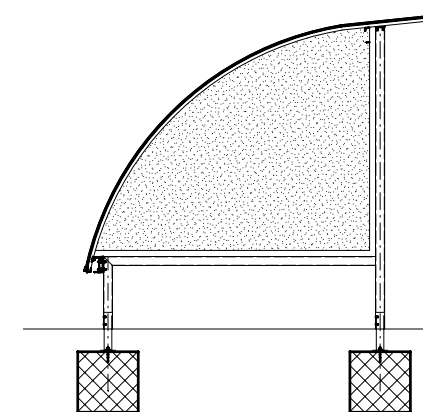

STANDARD DS500

ON REQUEST - AUS ANFRAGE - SUR DEMANDE - SU RICHIESTA

Wall side - Seitenwände
Finition laterales - Pareti laterali

Holder - Velohalter
Support - Supporti

Trattamento: Ferro zincato a bagno	Alu ossidato naturale	N° pezzi
Committente:		N° ordine
Modello: STANDARD DS	Materiale: FERRO - STAHL	Data: Sett. 05
Descrizione COPERTURA CICLI E MOTOCICLI " STANDARD DS "		Disegnato: GB
ÜBERDACHUNGEN FAHRRÄDER UND MOTORRÄDER " Standard DS "		Scala: ---
 FÜR VERKEHRSSICHERHEIT POUR SÉCURITÉ DE TRAFIC	Weberrütstrasse 9 8833 Samstagern T 044 783 22 88 F 044 783 22 87 info@kernag.ch www.kernag.ch	N° dis. / Articolo <h2>STANDARD DS500</h2>