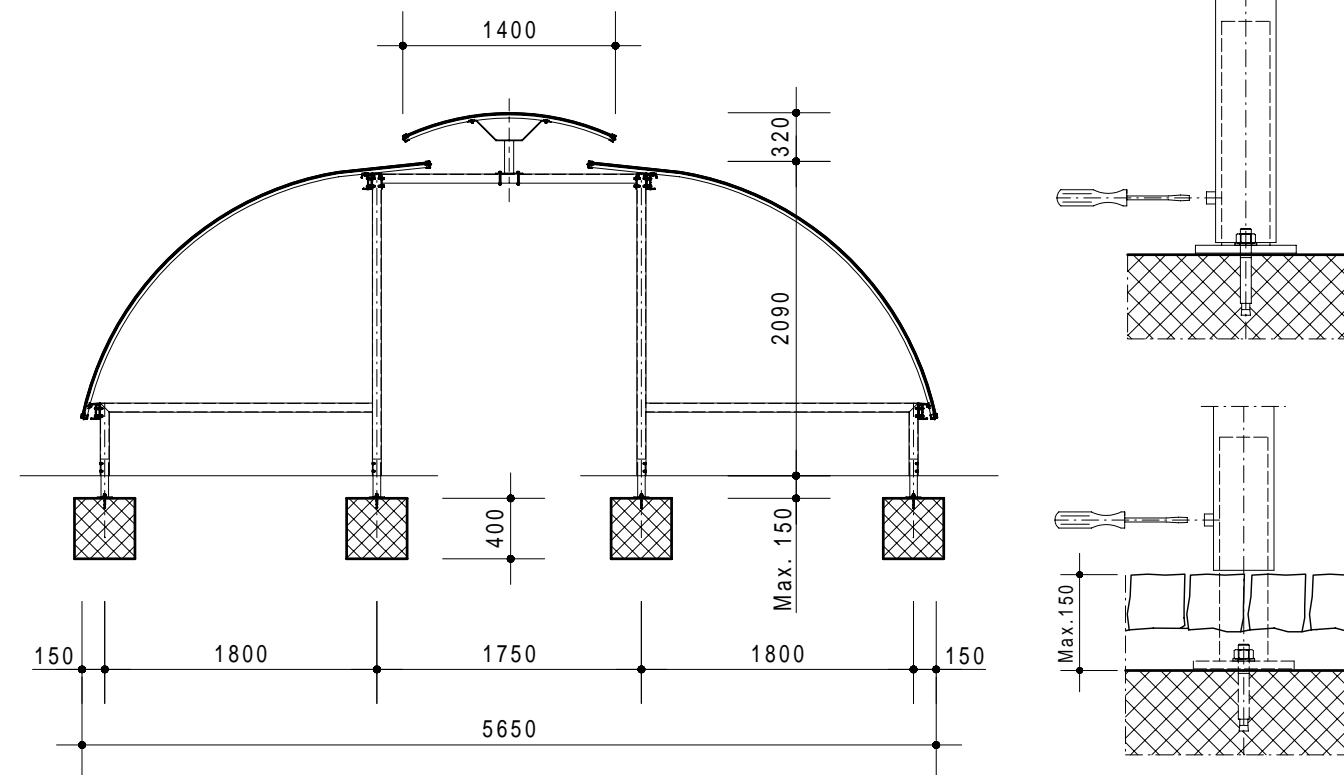

STANDARD DS500

ON REQUEST - AUS ANFRAGE - SUR DEMANDE - SU RICHIESTA

Wall side - Seitenwände
Finition laterales - Pareti laterali

Holder - Velohalter
Support - Supporti

Trattamento: Ferro zincato a bagno	Alu ossidato naturale	N° pezzi
Committente:		N° ordine
Modello: STANDARD DS	Materiale: FERRO - STAHL	Data: Sett. 05
Descrizione COPERTURA CICLI E MOTOCICLI " STANDARD DS "		Disegnato: GB
ÜBERDACHUNGEN FAHRRÄDER UND MOTORRÄDER " Standard DS "		Scala: ---
 FÜR VERKEHRSSICHERHEIT POUR SÉCURITÉ DE TRAFIC	Weberrütstrasse 9 8833 Samstagern T 044 783 22 88 F 044 783 22 87 info@kernag.ch www.kernag.ch	N° dis. / Articolo <h2>STANDARD DS500</h2>