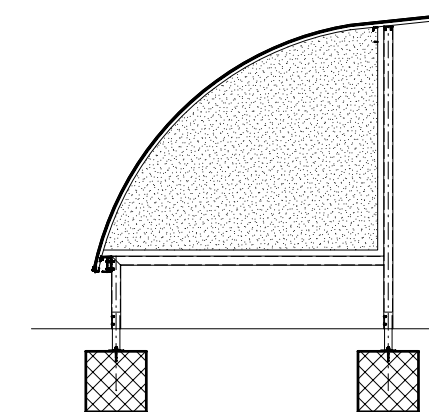

## STANDARD 600

ON REQUEST - AUS ANFRAGE - SUR DEMANDE - SU RICHIESTA

Wall side - Seitenwände  
Finition laterales - Pareti laterali

Holder - Velohalter  
Support - Supporti

Trattamento: Ferro zincato a bagno		Alu ossidato naturale	N° pezzi
Committente:			N° ordine
Modello: STANDARD	Materiale: FERRO - STAHL		Data: Sett. 05
Descrizione COPERTURA CICLI E MOTOCICLI " STANDARD "			Disegnato: GB
ÜBERDACHUNGEN FAHRRADRÄDER UND MOTORRÄDER " Standard "			Scala: ---
 <b>KERNAG SA</b> FÜR VERKEHRSSICHERHEIT POUR SÉCURITÉ DE TRAFIC		Weberrütistrasse 9 8833 Samstagern T 044 783 22 88 F 044 783 22 87 info@kernag.ch www.kernag.ch	N° dis. / Articolo <h1>STANDARD 600</h1>