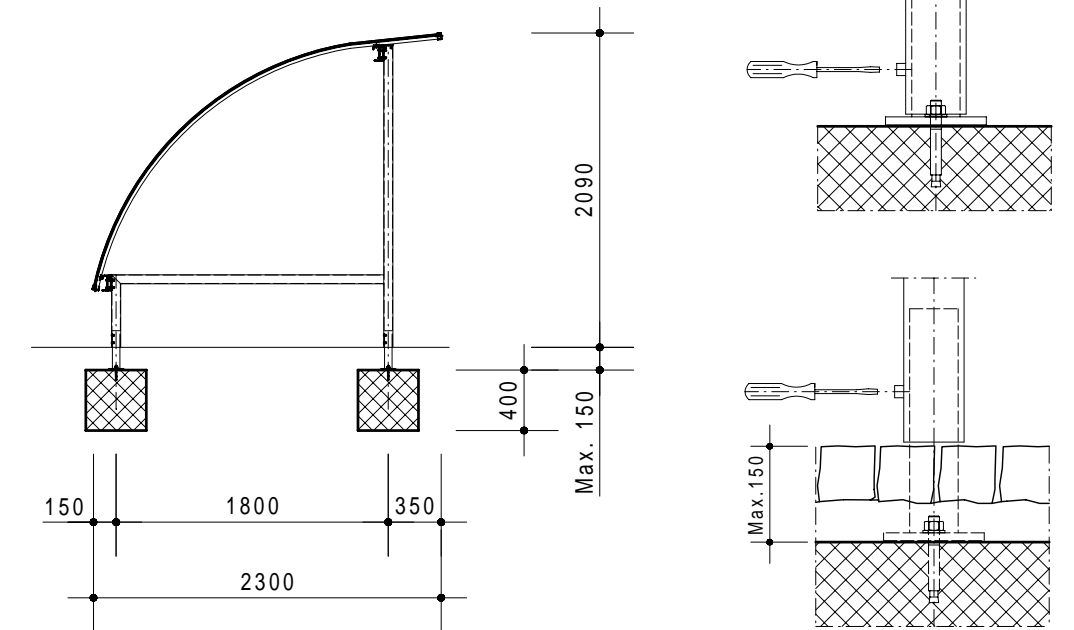

## STANDARD 600

ON REQUEST - AUS ANFRAGE - SUR DEMANDE - SU RICHIESTA

Wall side - Seitenwände  
Finition laterales - Pareti laterali

Holder - Velohalter  
Support - Supporti

Trattamento: Ferro zincato a bagno		Alu ossidato naturale	N° pezzi
Committente:			N° ordine
Modello: STANDARD	Materiale: FERRO - STAHL		Data: Sett. 05
Descrizione COPERTURA CICLI E MOTOCICLI " STANDARD "			Disegnato: GB
ÜBERDACHUNGEN FAHRRADRÄDER UND MOTORRÄDER " Standard "			Scala: ---
 <b>KERNAG SA</b> FÜR VERKEHRSSICHERHEIT POUR SÉCURITÉ DE TRAFIC		Weberrütistrasse 9 8833 Samstagern T 044 783 22 88 F 044 783 22 87 info@kernag.ch www.kernag.ch	N° dis. / Articolo <h1>STANDARD 600</h1>