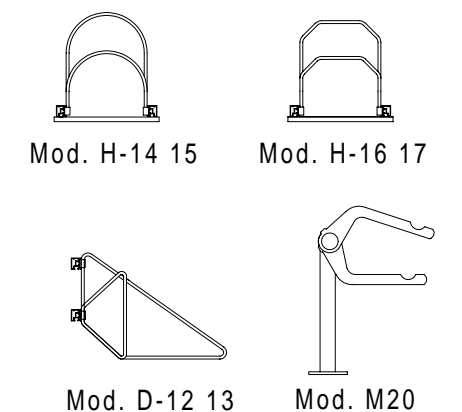

## STANDARD 600

ON REQUEST - AUS ANFRAGE - SUR DEMANDE - SU RICHIESTA

Wall side - Seitenwände  
Finition laterales - Pareti laterali

Holder - Velohalter  
Support - Supporti

Trattamento: Ferro zincato a bagno		Alu ossidato naturale	N° pezzi
Committente:			N° ordine
Modello: STANDARD	Materiale: FERRO - STAHL		Data: Sett. 05
Descrizione COPERTURA CICLI E MOTOCICLI " STANDARD "			Disegnato: GB
ÜBERDACHUNGEN FAHRRADRÄDER UND MOTORRÄDER " Standard "			Scala: ---
 <b>KERNAG SA</b> FÜR VERKEHRSSICHERHEIT POUR SÉCURITÉ DE TRAFIC		Weberrütistrasse 9 8833 Samstagern T 044 783 22 88 F 044 783 22 87 info@kernag.ch www.kernag.ch	N° dis. / Articolo <h1>STANDARD 600</h1>