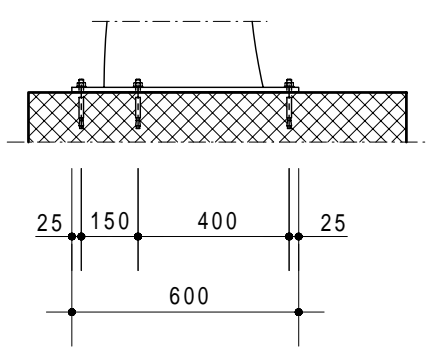

ON REQUEST - AUS ANFRAGE - SUR DEMANDE - SU RICHIESTA

Holder - Velohalter Support - Supporti

Trattamento: Ferro zincato a bagno		Alu ossidato naturale	N° pezzi
Committente:			N° ordine
Modello: LUGANO - LUGANO S	Materiale: FE - ALU - PLEXI		Data: Sett. 05
Descrizione COPERTURA CICLI E MOTOCICLI " LUGANO "			Disegnato: GB
ÜBERDACHUNGEN FAHRRÄDER UND MOTORRÄDER " LUGANO "			Scala: ---
KERNAG SA FÜR VERKEHRSSICHERHEIT POUR SÉCURITÉ DE TRAFIC		Weberrütistrasse 9 8833 Samstagern T 044 783 22 88 F 044 783 22 87 info@kernag.ch www.kernag.ch	N° dis. / Articolo LUGANO 900 - S900