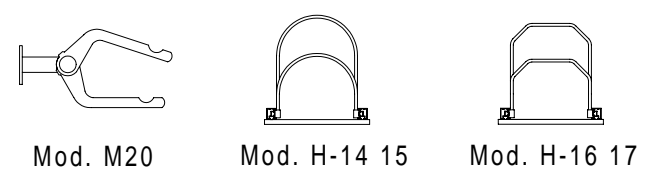

ON REQUEST - AUS ANFRAGE - SUR DEMANDE - SU RICHIESTA

Holder - Velohalter Support - Supporti

Trattamento: Ferro zincato a bagno		Alu ossidato naturale	N° pezzi
Committente:			N° ordine
Modello: LUGANO - LUGANO S	Materiale: FE - ALU - PLEXI		Data: Sett. 05
Descrizione COPERTURA CICLI E MOTOCICLI " LUGANO "			Disegnato: GB
ÜBERDACHUNGEN FAHRRÄDER UND MOTORRÄDER " LUGANO "			Scala: ---
KERNAG SA FÜR VERKEHRSSICHERHEIT POUR SÉCURITÉ DE TRAFIC		Weberrütistrasse 9 8833 Samstagern T 044 783 22 88 F 044 783 22 87 info@kernag.ch www.kernag.ch	N° dis. / Articolo LUGANO 900 - S900