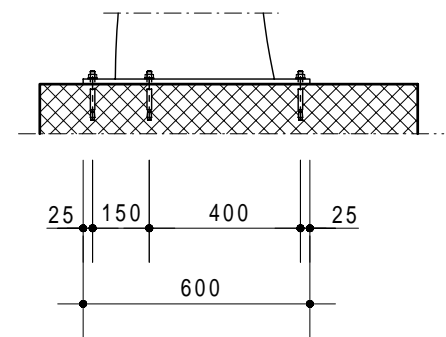

ON REQUEST - AUS ANFRAGE - SUR DEMANDE - SU RICHIESTA

Holder - Velohalter Support - Supporti

Trattamento: Ferro zincato a bagno	Alu ossidato naturale	N° pezzi
Committente:		N° ordine
Modello: LUGANO DS	Materiale: FE - ALU - PLEXI	Data: Sett. 05
Descrizione: COPERTURA CICLI E MOTOCICLI " LUGANO DS "		Disegnato: GB
ÜBERDACHUNGEN FAHRRÄDER UND MOTORRÄDER " LUGANO DS "		Scala: ---