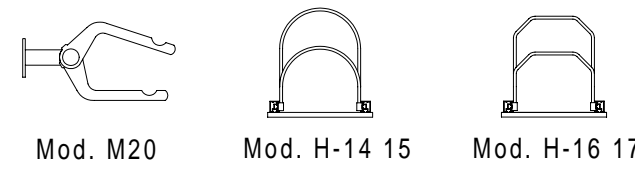

ON REQUEST - AUS ANFRAGE - SUR DEMANDE - SU RICHIESTA

Holder - Velohalter Support - Supporti

Trattamento: Ferro zincato a bagno	Alu ossidato naturale	N° pezzi
Committente:		N° ordine
Modello: LUGANO DS	Materiale: FE - ALU - PLEXI	Data: Sett. 05
Descrizione: COPERTURA CICLI E MOTOCICLI " LUGANO DS "		Disegnato: GB
ÜBERDACHUNGEN FAHRRÄDER UND MOTORRÄDER " LUGANO DS "		Scala: ---