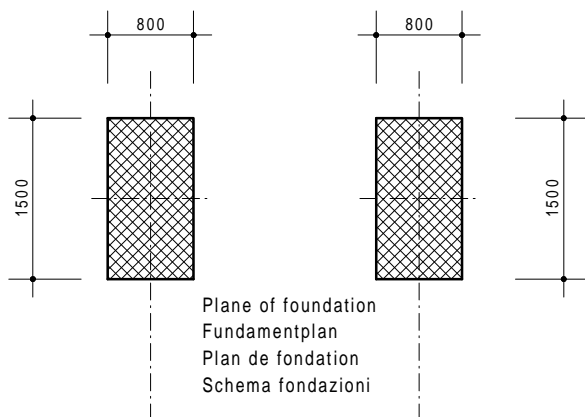

ON REQUEST - AUS ANFRAGE - SUR DEMANDE - SU RICHIESTA

Holder - Velohalter  
Support - Supporti

Mod. H-14 15

Mod. H-23 24

Trattamento: FERRO ZINCATO A BAGNO ALLUMINIO OSSIDATO NATURALE		N° pezzi
Committente:		N° ordine
Modello: GOTTARDO D	Materiale: ALU - FE - PLEXI	Data:
Descrizione: COPERTURA CICLI E MOTOCICLI " GOTTARDO D "		Disegnato: MR
ÜBERDACHUNGEN FAHRRADRÄDER UND MOTORRÄDER " GOTTARDO D "		Scala: ---
 <b>KERN AG</b> für Verkehrssicherheit FÜR VERKEHRSSICHERHEIT 8833 Samstagern T: 044 783 22 88 F: 044 783 22 87 info@kernag.ch - www.kernag.ch		N° dis. / Articolo
		<b>GOTTARDO D300</b>