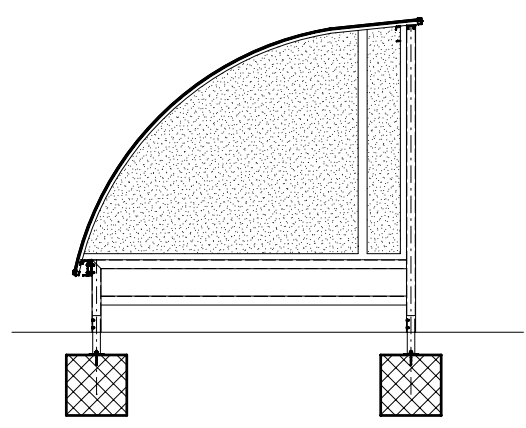

Standard C1200
(C400 + C400A + C400A)

ON REQUEST - AUS ANFRAGE - SUR DOMANDE - SU RICHIESTA

Wall side - Seitenwände
Finition laterales - Pareti laterali

Holder - Velohalter
Support - Supporti

Trattamento: Ferro zincato a bagno		Alu ossidato naturale	N° pezzi
Committente:			N° ordine
Modello: STANDARD C	Materiale: FERRO - STAHL		Data: Sett. 05
Descrizione COPERTURA CICLI E MOTOCICLI " STANDARD C "			Disegnato: GB
ÜBERDACHUNGEN FAHRRADRÄDER UND MOTORRÄDER " Standard C "			Scala: ---
 Weberrütstrasse 9 8833 Samstagern T 044 783 22 88 F 044 783 22 87 info@kernag.ch www.kernag.ch		N° dis. / Articolo <h1>Standard C1200</h1>	