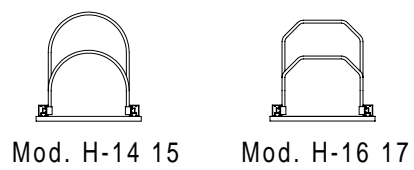

Standard C1200
(C400 + C400A + C400A)

ON REQUEST - AUS ANFRAGE - SUR DOMANDE - SU RICHIESTA

Wall side - Seitenwände
Finition laterales - Pareti laterali

Holder - Velohalter
Support - Supporti

Trattamento: Ferro zincato a bagno		Alu ossidato naturale	N° pezzi
Committente:			N° ordine
Modello: STANDARD C	Materiale: FERRO - STAHL		Data: Sett. 05
Descrizione COPERTURA CICLI E MOTOCICLI " STANDARD C "			Disegnato: GB
ÜBERDACHUNGEN FAHRRADRÄDER UND MOTORRÄDER " Standard C "			Scala: ---
 Weberrütstrasse 9 8833 Samstagern T 044 783 22 88 F 044 783 22 87 info@kernag.ch www.kernag.ch		N° dis. / Articolo <h1>Standard C1200</h1>	