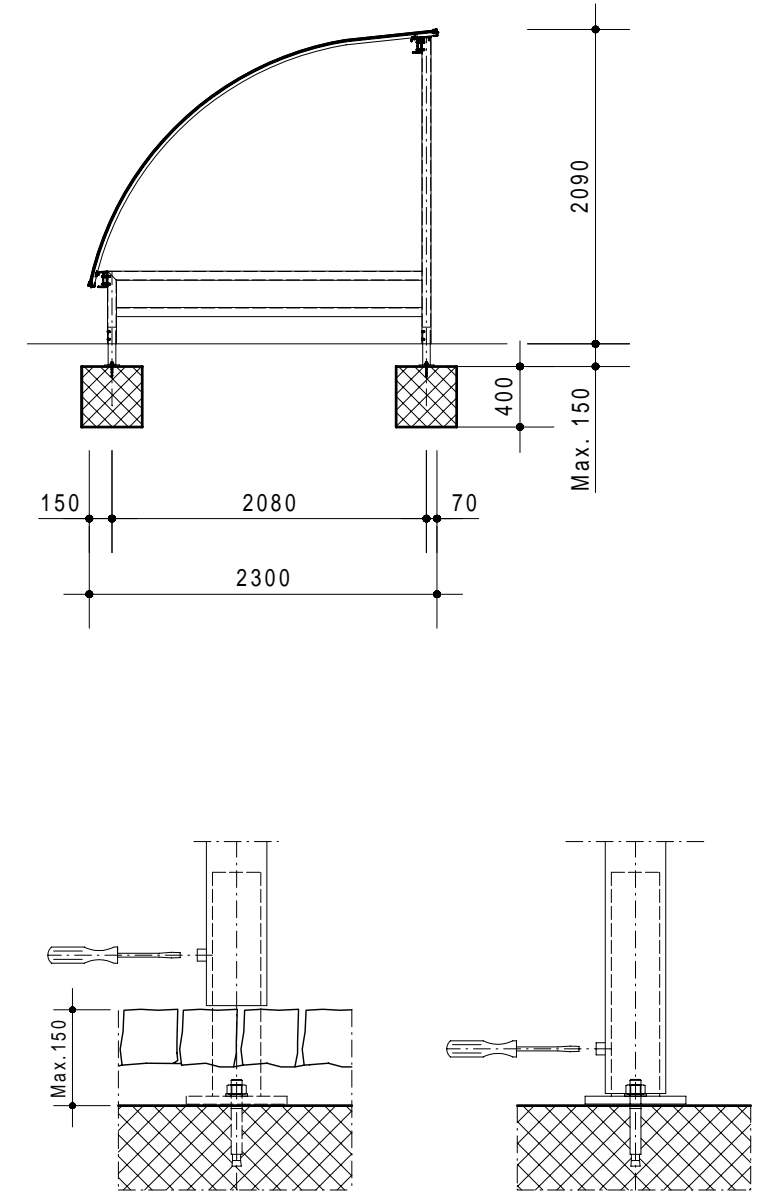

Standard C1200
(C400 + C400A + C400A)

ON REQUEST - AUS ANFRAGE - SUR DOMANDE - SU RICHIESTA

Wall side - Seitenwände
Finition laterales - Pareti laterali

Holder - Velohalter
Support - Supporti

Trattamento: Ferro zincato a bagno		Alu ossidato naturale	N° pezzi
Committente:			N° ordine
Modello: STANDARD C	Materiale: FERRO - STAHL		Data: Sett. 05
Descrizione COPERTURA CICLI E MOTOCICLI " STANDARD C "			Disegnato: GB
ÜBERDACHUNGEN FAHRRADRÄDER UND MOTORRÄDER " Standard C "			Scala: ---
 Weberrütstrasse 9 8833 Samstagern T 044 783 22 88 F 044 783 22 87 info@kernag.ch www.kernag.ch		N° dis. / Articolo <h1>Standard C1200</h1>	