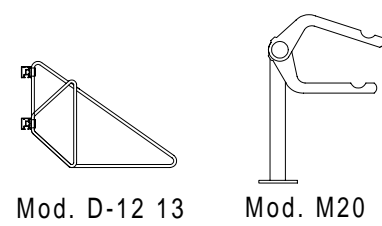

Standard C1200
(C400 + C400A + C400A)

ON REQUEST - AUS ANFRAGE - SUR DOMANDE - SU RICHIESTA

Wall side - Seitenwände
Finition laterales - Pareti laterali

Holder - Velohalter
Support - Supporti

Trattamento: Ferro zincato a bagno		Alu ossidato naturale	N° pezzi
Committente:			N° ordine
Modello: STANDARD C	Materiale: FERRO - STAHL		Data: Sett. 05
Descrizione COPERTURA CICLI E MOTOCICLI " STANDARD C "			Disegnato: GB
ÜBERDACHUNGEN FAHRRADRÄDER UND MOTORRÄDER " Standard C "			Scala: ---
 Weberrütstrasse 9 8833 Samstagern T 044 783 22 88 F 044 783 22 87 info@kernag.ch www.kernag.ch		N° dis. / Articolo <h1>Standard C1200</h1>	