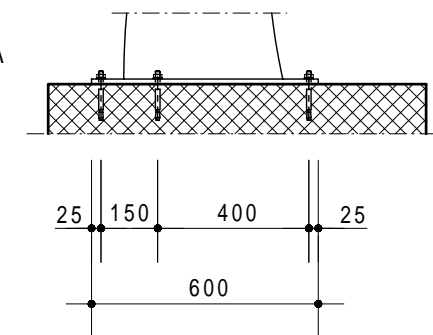

ON REQUEST - AUS ANFRAGE - SUR DOMANDE - SU RICHIESTA

Holder - Velohalter Support - Supporti

Mod. M20

Mod. H-14 15

Mod. H-16 17

Trattamento: Ferro zincato a bagno		Alu ossidato naturale		N° pezzi
Committente:				N° ordine
Modello: LUGANO DS	Materiale: FE - ALU - PLEXI		Data: Sett. 05	
Descrizione COPERTURA CICLI E MOTOCICLI " LUGANO DS "			Disegnato: GB	
ÜBERDACHUNGEN FAHRRADRÄDER UND MOTORRÄDER " LUGANO DS "			Scala: ---	
KERNAG SA FÜR VERKEHRSSICHERHEIT POUR SÉCURITÉ DE TRAFIC		Weberrütistrasse 9 8833 Samstagern T 044 783 22 88 F 044 783 22 87 info@kernag.ch www.kernag.ch		N° dis. / Articolo LUGANO DS900