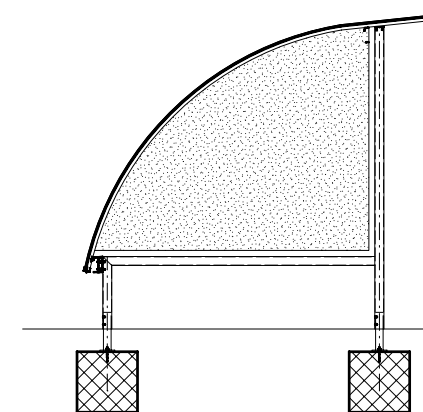

STANDARD 400

ON REQUEST - AUS ANFRAGE - SUR DOMANDE - SU RICHIESTA

Wall side - Seitenwände
Finition laterales - Pareti laterali

Holder - Velohalter
Support - Supporti

Trattamento: Ferro zincato a bagno	Alu ossidato naturale	N° pezzi
Committente:		N° ordine
Modello: STANDARD	Materiale: FERRO - STAHL	Data: Sett. 05
Descrizione COPERTURA CICLI E MOTOCICLI " STANDARD "		Disegnato: GB
ÜBERDACHUNGEN FAHRRADRÄDER UND MOTORRÄDER " Standard "		Scala: ---
 KERNAG SA FÜR VERKEHRSSICHERHEIT POUR SÉCURITÉ DE TRAFIC		N° dis. / Articolo
Weberrütistrasse 9 8833 Samstagern T 044 783 22 88 F 044 783 22 87 info@kernag.ch www.kernag.ch		STANDARD 400