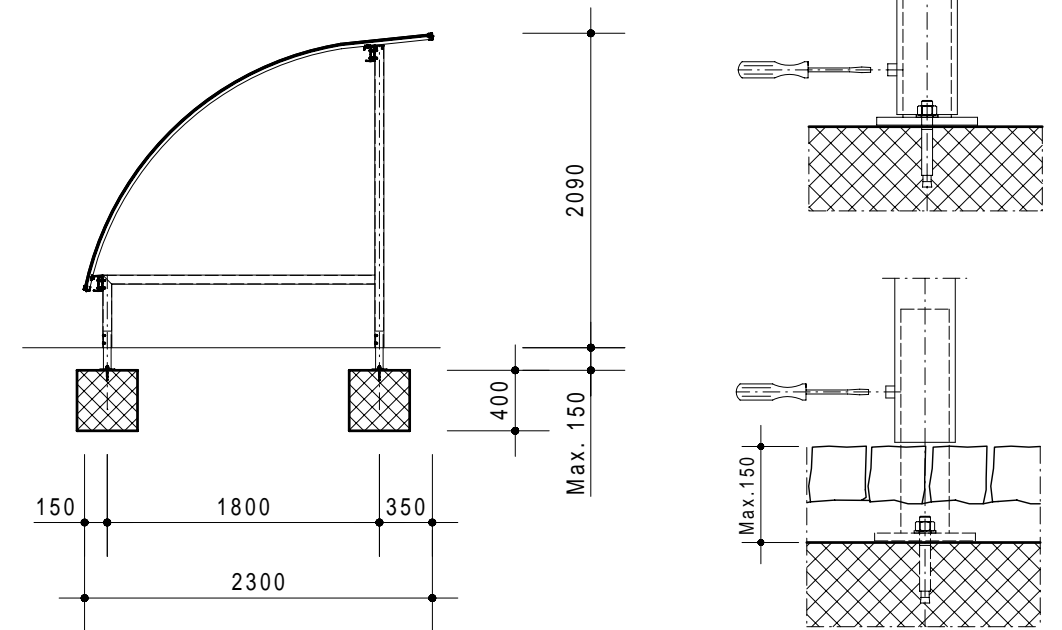

STANDARD 400

ON REQUEST - AUS ANFRAGE - SUR DOMANDE - SU RICHIESTA

Wall side - Seitenwände
Finition laterales - Pareti laterali

Holder - Velohalter
Support - Supporti

Trattamento: Ferro zincato a bagno	Alu ossidato naturale	N° pezzi
Committente:		N° ordine
Modello: STANDARD	Materiale: FERRO - STAHL	Data: Sett. 05
Descrizione COPERTURA CICLI E MOTOCICLI " STANDARD "		Disegnato: GB
ÜBERDACHUNGEN FAHRRADRÄDER UND MOTORRÄDER " Standard "		Scala: ---
 KERNAG SA FÜR VERKEHRSSICHERHEIT POUR SÉCURITÉ DE TRAFIC		N° dis. / Articolo
Weberrütistrasse 9 8833 Samstagern T 044 783 22 88 F 044 783 22 87 info@kernag.ch www.kernag.ch		STANDARD 400