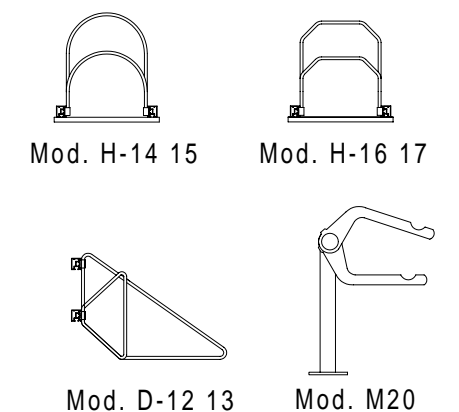

STANDARD 400

ON REQUEST - AUS ANFRAGE - SUR DOMANDE - SU RICHIESTA

Wall side - Seitenwände
Finition laterales - Pareti laterali

Holder - Velohalter
Support - Supporti

Trattamento: Ferro zincato a bagno	Alu ossidato naturale	N° pezzi
Committente:		N° ordine
Modello: STANDARD	Materiale: FERRO - STAHL	Data: Sett. 05
Descrizione COPERTURA CICLI E MOTOCICLI " STANDARD "		Disegnato: GB
ÜBERDACHUNGEN FAHRRADRÄDER UND MOTORRÄDER " Standard "		Scala: ---
 KERNAG SA FÜR VERKEHRSSICHERHEIT POUR SÉCURITÉ DE TRAFIC		N° dis. / Articolo
Weberrütistrasse 9 8833 Samstagern T 044 783 22 88 F 044 783 22 87 info@kernag.ch www.kernag.ch		STANDARD 400