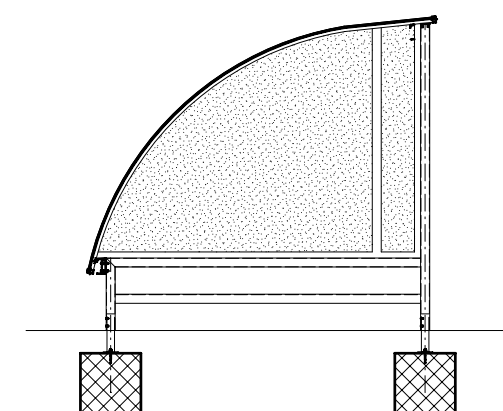

Standard C700 (C400 + C300A)

ON REQUEST - AUS ANFRAGE - SUR DEMANDE - SU RICHIESTA

Wall side - Seitenwände
Finition laterales - Pareti laterali

Holder - Velohalter
Support - Supporti

Trattamento: Ferro zincato a bagno	Alu ossidato naturale	N° pezzi
Committente:		N° ordine
Modello: STANDARD C	Materiale: FERRO - STAHL	Data: Sett. 05
Descrizione COPERTURA CICLI E MOTOCICLI " STANDARD C "		Disegnato: GB
ÜBERDACHUNGEN FAHRRÄDER UND MOTORRÄDER " Standard C "		Scala: ---
 Weberrütstrasse 9 8833 Samstagern T 044 783 22 88 F 044 783 22 87 info@kernag.ch www.kernag.ch		N° dis. / Articolo
<h1>Standard C700</h1>		