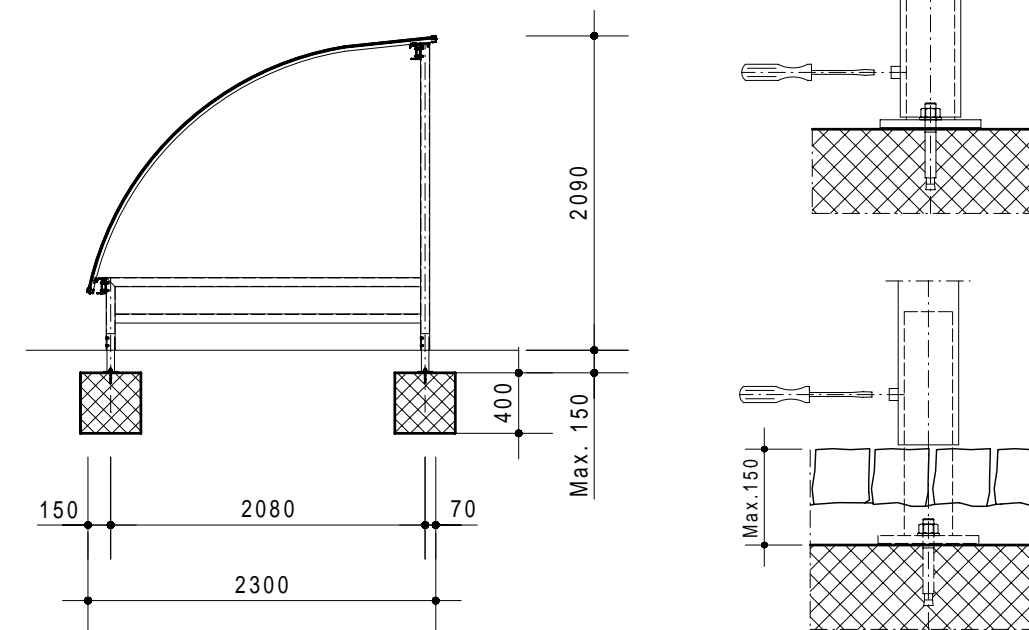

Standard C700 (C400 + C300A)

ON REQUEST - AUS ANFRAGE - SUR DEMANDE - SU RICHIESTA

Wall side - Seitenwände
Finition laterales - Pareti laterali

Holder - Velohalter
Support - Supporti

Trattamento: Ferro zincato a bagno	Alu ossidato naturale	N° pezzi
Committente:		N° ordine
Modello: STANDARD C	Materiale: FERRO - STAHL	Data: Sett. 05
Descrizione COPERTURA CICLI E MOTOCICLI " STANDARD C "		Disegnato: GB
ÜBERDACHUNGEN FAHRRÄDER UND MOTORRÄDER " Standard C "		Scala: ---
 Weberrütstrasse 9 8833 Samstagern T 044 783 22 88 F 044 783 22 87 info@kernag.ch www.kernag.ch		N° dis. / Articolo
<h1>Standard C700</h1>		