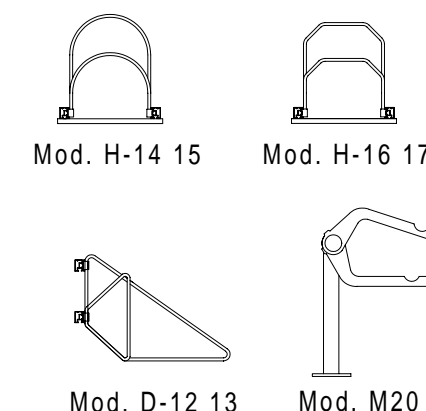

Standard C700 (C400 + C300A)

ON REQUEST - AUS ANFRAGE - SUR DEMANDE - SU RICHIESTA

Wall side - Seitenwände
Finition laterales - Pareti laterali

Holder - Velohalter
Support - Supporti

Trattamento: Ferro zincato a bagno	Alu ossidato naturale	N° pezzi
Committente:		N° ordine
Modello: STANDARD C	Materiale: FERRO - STAHL	Data: Sett. 05
Descrizione COPERTURA CICLI E MOTOCICLI " STANDARD C "		Disegnato: GB
ÜBERDACHUNGEN FAHRRÄDER UND MOTORRÄDER " Standard C "		Scala: ---
 Weberrütstrasse 9 8833 Samstagern T 044 783 22 88 F 044 783 22 87 info@kernag.ch www.kernag.ch		N° dis. / Articolo
<h1>Standard C700</h1>		